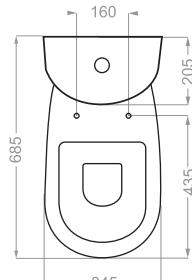

Technical Information (mm)

Technical Information (mm)

Technical Information (mm)

Outlet diameter:75 S trap:200

Technical Information (mm)

Outlet diameter:95 S trap:230

Technical Information (mm)

پارمیس ۳ اینچ | PARMIS 3 inches 
ONE PIECE TOILET

Technical Information (mm)

AQUA | اکوا

S trap:230

CACTUS | کاکتوس

DIBA | ديبا

S trap:270 outlet diameter:90

Technical Information (mm)

GLAYOL | گلایل

S trap:225

Technical Information (mm)

GOLARA | گل آرا

S trap:255 P trap:180 outlet diameter:100

GOLCHIN | گلچین

Q trap:160 P trap:250 outlet diameter:95

Technical Information (mm)

HELIANTHUS 60 | هلیانتوس ۶۰

S trap:260 outlet diameter:90

HELIANTHUS 70 | هلیانتوس ۷۰

S trap:230 outlet diameter:90

Technical Information (mm)

HELIA | هليا
WALL FACE

LOTUS | لوتوس
S trap:250

NANCY | نانسی
S trap:215

Technical Information (mm)