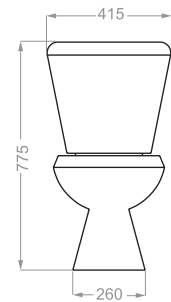

A gold floor lamp with a tall, slender, spiral-shaped base and a white, bowl-shaped shade. The lamp is positioned on the right side of the room, casting a warm glow.

Technical Information (mm)

Outlet diameter:90 S trap:215

Technical Information (mm)

AQUA | اکوا

S trap:230

CACTUS | کاکتوس

DIBA | ديبا

S trap:270 outlet diameter:90

Technical Information (mm)

GLAYOL | گلایل

S trap:225

Technical Information (mm)

GOLARA | گل آرا

S trap:255 P trap:180 outlet diameter:100

GOLCHIN | گلچین

Q trap:160 P trap:250 outlet diameter:95

Technical Information (mm)

HELIANTHUS 60 | هلیانتوس ۶۰

S trap:260 outlet diameter:90

HELIANTHUS 70 | هلیانتوس ۷۰

S trap:230 outlet diameter:90

Technical Information (mm)

HELIA | هليا
WALL FACE

LOTUS | لوتوس
S trap:250

NANCY | نانسی
S trap:215

Technical Information (mm)