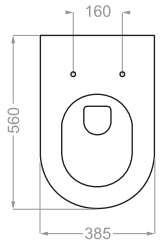

Technical Information (mm)

Technical Information (mm)

Technical Information (mm)

Outlet diameter:75 S trap:200

Technical Information (mm)

Outlet diameter:95 S trap:230

Technical Information (mm)

پارمیس ۳ اینچ | PARMIS 3 inches 
ONE PIECE TOILET

S trap:225

Technical Information (mm)

GOLARA | گل آرا

S trap:255 P trap:180 outlet diameter:100

GOLCHIN | گلچین

Q trap:160 P trap:250 outlet diameter:95

Technical Information (mm)

HELIANTHUS 60 | هلیانتوس ۶۰

S trap:260 outlet diameter:90

HELIANTHUS 70 | هلیانتوس ۷۰

S trap:230 outlet diameter:90

Technical Information (mm)

HELIA | هليا
WALL FACE

LOTUS | لوتوس
S trap:250

NANCY | نانسی
S trap:215

Technical Information (mm)

NILOOFAR | نیلوفر
P trap:205 outlet diameter:95

Technical Information (mm)

PARMIS | پارمیس

S trap:260 outlet diameter:85

QUEEN | کوئین

S trap:250 outlet diameter:95

VICTORIA | ویکتوریا

S trap:260 outlet diameter:85