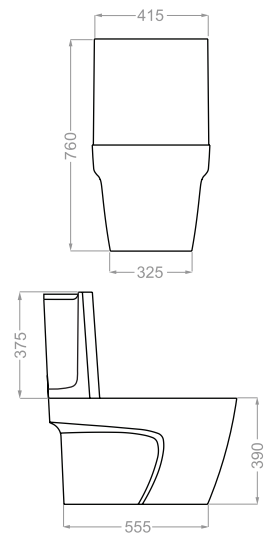

A gold floor lamp with a tall, slender, spiral-shaped base and a white, bowl-shaped shade. The lamp is positioned on the right side of the room, casting a warm glow.

Technical Information (mm)

Outlet diameter:90 S trap:215

Technical Information (mm)

Technical Information (mm)

Technical Information (mm)

Outlet diameter:75 S trap:200

Technical Information (mm)

Outlet diameter:95 S trap:230

Technical Information (mm)

پارمیس ۳ اینچ | PARMIS 3 inches 
ONE PIECE TOILET

Technical Information (mm)

Outlet diameter:100 S trap:210

پلاتوس | PLAUTUS 
ONE PIECE TOILET

Technical Information (mm)

Outlet diameter: 100

S trap: 190

Technical Information (mm)

Outlet diameter:100 S trap:190

S trap:225

Technical Information (mm)

GOLARA | گل آرا

S trap:255 P trap:180 outlet diameter:100

GOLCHIN | گلچین

Q trap:160 P trap:250 outlet diameter:95

Technical Information (mm)

HELIANTHUS 60 | هلیانتوس ۶۰