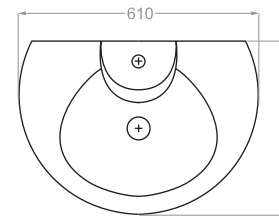

ATLAS | اطلس

depth:135

BARBER | سرشوی آر ایشگاه

depth:165

Technical Information (mm)

CAMELLIA | کاملیا

depth:130

DIBA | دیبا

depth:165

Technical Information (mm)

GLAYOL | گلایل

GOLGOOSH | گلگوش

depth:140

GOLRANG | گلرنگ

depth:135

Technical Information (mm)

HELIA | هلیا

Technical Information (mm)

HELIANTHUS | هلیانتوس

LOTUS | لوتوس

depth:150

NANCY | نانسی

Technical Information (mm)

NILOOFAR 50 | نیلوفر ۵۰

depth:140

Technical Information (mm)

NILOOFAR 65 | نیلوفر ۶۵

depth:165

PARMIS | پارمیس

depth:160

PARMIS 50 | پارمیس ۵۰

depth:125