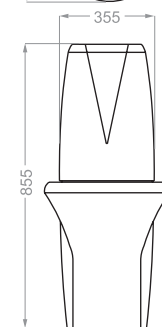

A gold floor lamp with a tall, slender, spiral-shaped base and a white, bowl-shaped shade. The lamp is positioned on the right side of the room, casting a warm glow.

Technical Information (mm)

Outlet diameter:90 S trap:215

Technical Information (mm)

Outlet diameter:100 S trap:210

پلاتوس | PLAUTUS 
ONE PIECE TOILET

Technical Information (mm)

Outlet diameter: 100

S trap: 190

Technical Information (mm)

Outlet diameter:100 S trap:190

Technical Information (mm)

AQUA | اکوا

S trap:230

CACTUS | کاکتوس

DIBA | ديبا

S trap:270 outlet diameter:90

Technical Information (mm)

GLAYOL | گلایل

S trap:225

Technical Information (mm)

GOLARA | گل آرا

S trap:255 P trap:180 outlet diameter:100

GOLCHIN | گلچین

Q trap:160 P trap:250 outlet diameter:95

Technical Information (mm)

HELIANTHUS 60 | هلیانتوس ۶۰