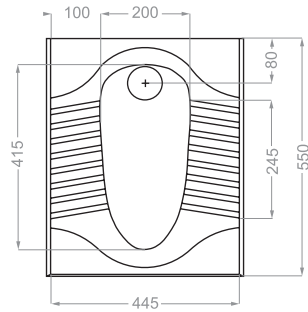

Technical Information (mm)

YAS | یاس

depth:135

EASTERN
TOILET

Technical Information (mm)

Technical Information (mm)

Technical Information (mm)

RIMLESS

CLOSE RIM

Technical Information (mm)

Technical Information (mm)

ALBORZ | البرز

OPEN RIM

AQUA | آکوا

CLOSE RIM

CACTUS | کاکتوس

CLOSE RIM

Technical Information (mm)

GLAYOL | گلایل

CLOSE RIM

Technical Information (mm)

HELIANTHUS | هلیانتوس

OPEN RIM

LOTUS | لوتوس

OPEN RIM

LOTUS | لوتوس

CLOSE RIM

Technical Information (mm)

NILOOFAR 18 | نیلوفر ۱۸

OPEN RIM

NILOOFAR 26 | نیلوفر ۲۶

OPEN RIM