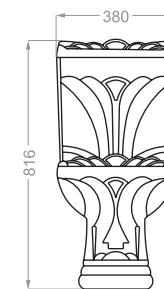

YAS | یاس

S trap:250