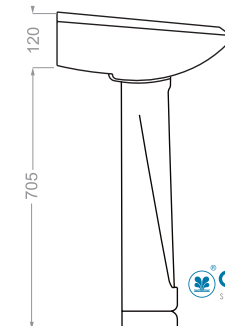

AQUA | آکوا

depth:135

AQUA SEMI PEDESTAL | آکوا نیم پایه

depth:135

Technical Information (mm)

ARIAN | آرين

depth:120

Technical Information (mm)

ATLAS | اطلس

depth:135

BARBER | سرشوی آر ایشگاه

depth:165

Technical Information (mm)

CAMELLIA | کاملیا

depth:130

DIBA | دیبا