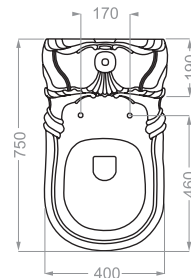

S trap:225

Technical Information (mm)

GOLARA | گل آرا

S trap:255 P trap:180 outlet diameter:100

GOLCHIN | گلچین

Q trap:160 P trap:250 outlet diameter:95

Technical Information (mm)

HELIANTHUS 60 | هلیانتوس ۶۰

S trap:260 outlet diameter:90

HELIANTHUS 70 | هلیانتوس ۷۰

S trap:230 outlet diameter:90

Technical Information (mm)

HELIA | هليا
WALL FACE

LOTUS | لوتوس
S trap:250

NANCY | نانسی
S trap:215

Technical Information (mm)

NILOOFAR | نیلوفر
P trap:205 outlet diameter:95

Technical Information (mm)

PARMIS | پارمیس

S trap:260 outlet diameter:85

QUEEN | کوئین

S trap:250 outlet diameter:95

VICTORIA | ویکتوریا

S trap:260 outlet diameter:85