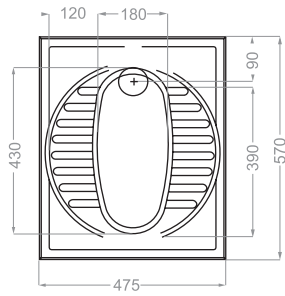

Technical Information (mm)

YAS | یاس

depth:135

EASTERN
TOILET

Technical Information (mm)

Technical Information (mm)

Technical Information (mm)

RIMLESS

CLOSE RIM

Technical Information (mm)

Technical Information (mm)

ALBORZ | البرز

OPEN RIM

AQUA | آکوا

CLOSE RIM

CACTUS | کاکتوس

CLOSE RIM

Technical Information (mm)

GLAYOL | گلایل

CLOSE RIM

Technical Information (mm)

HELIANTHUS | هلیانتوس

OPEN RIM

LOTUS | لوتوس

OPEN RIM

LOTUS | لوتوس

CLOSE RIM

Technical Information (mm)

NILOOFAR 18 | نیلوفر ۱۸

OPEN RIM

NILOOFAR 26 | نیلوفر ۲۶

OPEN RIM