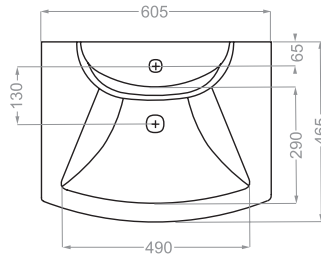

HELIA | هلیا

Technical Information (mm)

HELIANTHUS | هلیانتوس

LOTUS | لوتوس

depth:150

NANCY | نانسی

Technical Information (mm)

NILOOFAR 50 | نیلوفر ۵۰

depth:140

Technical Information (mm)

NILOOFAR 65 | نیلوفر ۶۵

depth:165

PARMIS | پارمیس

depth:160

PARMIS 50 | پارمیس ۵۰

depth:125

Technical Information (mm)

PARMIS 60 | پارمیس ۶۰

depth:130

Technical Information (mm)

QUEEN 67 | کوبین ۶۷

depth:145

QUEEN 76 | کوبین ۷۶

depth:165

Technical Information (mm)

YAS | یاس

depth:135

EASTERN
TOILET

Technical Information (mm)

Technical Information (mm)

Technical Information (mm)

RIMLESS