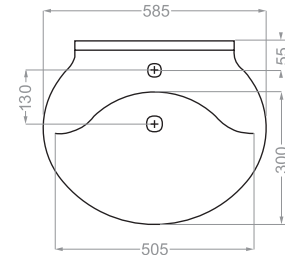

WASHBASIN

Technical Information (mm)

Depth :115

Technical Information (mm)

Depth :120

Technical Information (mm)

AISAN | آيسان

depth:130

AQUA | آکوا

depth:135

AQUA SEMI PEDESTAL | آکوا نیم پایه

depth:135

Technical Information (mm)

ARIAN | آرين

depth:120

Technical Information (mm)

ATLAS | اطلس

depth:135

BARBER | سرشوی آر ایشگاه

depth:165

Technical Information (mm)

CAMELLIA | کاملیا

depth:130

DIBA | دیبا