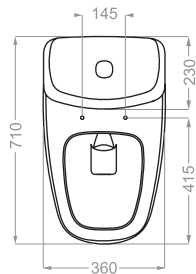

S trap:225

Technical Information (mm)

GOLARA | گل آرا

S trap:255 P trap:180 outlet diameter:100

GOLCHIN | گلچین

Q trap:160 P trap:250 outlet diameter:95

Technical Information (mm)

HELIANTHUS 60 | هلیانتوس ۶۰

S trap:260 outlet diameter:90

HELIANTHUS 70 | هلیانتوس ۷۰

S trap:230 outlet diameter:90

Technical Information (mm)

HELIA | هليا
WALL FACE

LOTUS | لوتوس
S trap:250

NANCY | نانسی
S trap:215

Technical Information (mm)

NILOOFAR | نیلوفر
P trap:205 outlet diameter:95

Technical Information (mm)

PARMIS | پارمیس

S trap:260 outlet diameter:85

QUEEN | کوئین

S trap:250 outlet diameter:95

VICTORIA | ویکتوریا

S trap:260 outlet diameter:85