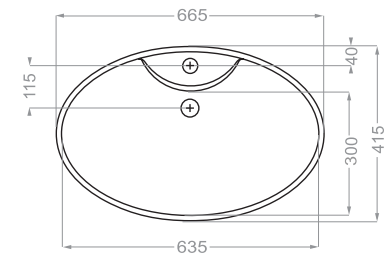

TINA | تینا

Depth :95

Technical Information (mm)

YUCCA | یوکا

Depth :140

TOILET

Technical Information (mm)

Outlet diameter:95 S trap:200