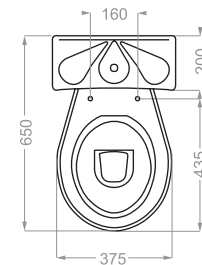

Technical Information (mm)

AQUA | اکوا

S trap:230

CACTUS | کاکتوس

DIBA | ديبا

S trap:270 outlet diameter:90

Technical Information (mm)

GLAYOL | گلایل

S trap:225

Technical Information (mm)

GOLARA | گل آرا

S trap:255 P trap:180 outlet diameter:100

GOLCHIN | گلچین

Q trap:160 P trap:250 outlet diameter:95

Technical Information (mm)

HELIANTHUS 60 | هلیانتوس ۶۰

S trap:260 outlet diameter:90

HELIANTHUS 70 | هلیانتوس ۷۰

S trap:230 outlet diameter:90

Technical Information (mm)

HELIA | هليا
WALL FACE

LOTUS | لوتوس
S trap:250

NANCY | نانسی
S trap:215

Technical Information (mm)

NILOOFAR | نیلوفر
P trap:205 outlet diameter:95

Technical Information (mm)

PARMIS | پارمیس

S trap:260 outlet diameter:85

QUEEN | کوئین

S trap:250 outlet diameter:95

VICTORIA | ویکتوریا

S trap:260 outlet diameter:85