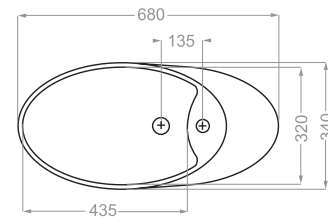

SHOWER TRAY

ARALIA	154	آراليا
LOTUS	154	لوتوس

COUNTERTOP

Technical Information (mm)

Depth :115

Technical Information (mm)

DORNA 70 Depth : 115

DORNA 100

Technical
Information (mm)

Depth :110

Technical Information (mm)

Depth :105

Technical Information (mm)

FLORA 50 Depth : 120

Technical Information (mm)

FLORA 60 Depth : 130