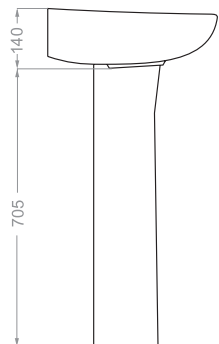

WASHBASIN

Technical Information (mm)

Depth :115

Technical Information (mm)

Depth :120

Technical Information (mm)

AISAN | آيسان

depth:130

AQUA | آکوا

depth:135

AQUA SEMI PEDESTAL | آکوا نیم پایه

depth:135

Technical Information (mm)

ARIAN | آرين

depth:120

Technical Information (mm)