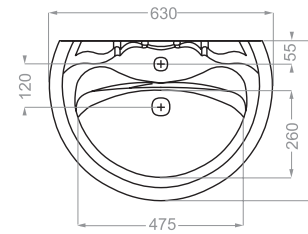

AQUA | آکوا

depth:135

AQUA SEMI PEDESTAL | آکوا نیم پایه

depth:135

Technical Information (mm)

ARIAN | آرين

depth:120

Technical Information (mm)

ATLAS | اطلس

depth:135

BARBER | سرشوی آر ایشگاه

depth:165

Technical Information (mm)

CAMELLIA | کاملیا

depth:130

DIBA | دیبا

depth:165

Technical Information (mm)

GLAYOL | گلایل

GOLGOOSH | گلگوش

depth:140

GOLRANG | گلرنگ

depth:135

Technical Information (mm)

HELIA | هلیا

Technical Information (mm)

HELIANTHUS | هلیانتوس

LOTUS | لوتوس

depth:150

NANCY | نانسی

Technical Information (mm)

NILOOFAR 50 | نیلوفر ۵۰