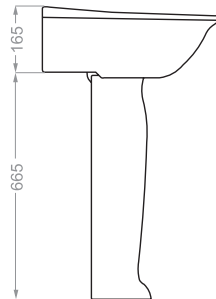

AQUA | آکوا

depth:135

AQUA SEMI PEDESTAL | آکوا نیم پایه

depth:135

Technical Information (mm)

ARIAN | آرين

depth:120

Technical Information (mm)

depth:165

Technical Information (mm)

GLAYOL | گلایل

GOLGOOSH | گلگوش

depth:140

GOLRANG | گلرنگ

depth:135

Technical Information (mm)

HELIA | هلیا

Technical Information (mm)

HELIANTHUS | هلیانتوس

LOTUS | لوتوس

depth:150

NANCY | نانسی

Technical Information (mm)

NILOOFAR 50 | نیلوفر ۵۰

depth:140

Technical Information (mm)

NILOOFAR 65 | نیلوفر ۶۵

depth:165

PARMIS | پارمیس

depth:160

PARMIS 50 | پارمیس ۵۰

depth:125