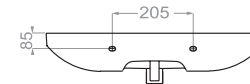

AQUA | آکوا

depth:135

AQUA SEMI PEDESTAL | آکوا نیم پایه

depth:135

Technical Information (mm)

ARIAN | آرين

depth:120

Technical Information (mm)

ATLAS | اطلس

depth:135

BARBER | سرشوی آر ایشگاه

depth:165

Technical Information (mm)

CAMELLIA | کاملیا

depth:130

DIBA | دیبا

depth:165

Technical Information (mm)

GLAYOL | گلایل

GOLGOOSH | گلگوش

depth:140

GOLRANG | گلرنگ

depth:135

Technical Information (mm)