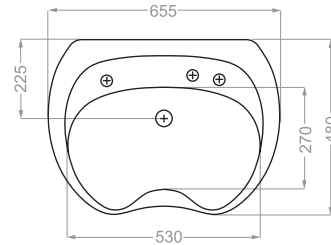

AQUA | آکوا

depth:135

AQUA SEMI PEDESTAL | آکوا نیم پایه

depth:135

Technical Information (mm)

ARIAN | آرين

depth:120

Technical Information (mm)

ATLAS | اطلس

depth:135

BARBER | سرشوی آر ایشگاه

depth:165

Technical Information (mm)

CAMELLIA | کاملیا

depth:130

DIBA | دیبا