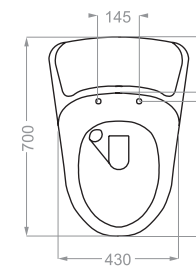

Technical Information (mm)

Technical Information (mm)

Technical Information (mm)

Outlet diameter:75 S trap:200

Technical Information (mm)

Outlet diameter:95 S trap:230

Technical Information (mm)

پارمیس ۳ اینچ | PARMIS 3 inches 
ONE PIECE TOILET

Technical Information (mm)

AQUA | اکوا

S trap:230

CACTUS | کاکتوس

DIBA | ديبا

S trap:270 outlet diameter:90

Technical Information (mm)

GLAYOL | گلایل

S trap:225

Technical Information (mm)

GOLARA | گل آرا

S trap:255 P trap:180 outlet diameter:100

GOLCHIN | گلچین

Q trap:160 P trap:250 outlet diameter:95

Technical Information (mm)

HELIANTHUS 60 | هلیانتوس ۶۰

S trap:260 outlet diameter:90

HELIANTHUS 70 | هلیانتوس ۷۰

S trap:230 outlet diameter:90

Technical Information (mm)

HELIA | هليا
WALL FACE

LOTUS | لوتوس
S trap:250

NANCY | نانسی
S trap:215

Technical Information (mm)