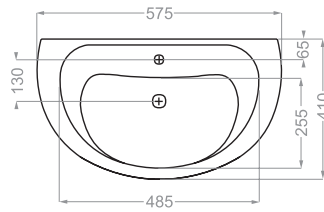

ATLAS | اطلس

depth:135

BARBER | سرشوی آر ایشگاه

depth:165

Technical Information (mm)

CAMELLIA | کاملیا

depth:130

DIBA | دیبا

depth:165

Technical Information (mm)

GLAYOL | گلایل

GOLGOOSH | گلگوش

depth:140

GOLRANG | گلرنگ

depth:135

Technical Information (mm)

HELIA | هلیا

Technical Information (mm)

HELIANTHUS | هلیانتوس

LOTUS | لوتوس

depth:150

NANCY | نانسی

Technical Information (mm)

NILOOFAR 50 | نیلوفر ۵۰

depth:140

Technical Information (mm)

NILOOFAR 65 | نیلوفر ۶۵

depth:165

PARMIS | پارمیس

depth:160

PARMIS 50 | پارمیس ۵۰

depth:125