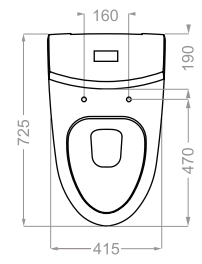

Technical Information (mm)

Technical Information (mm)

Technical Information (mm)

Outlet diameter:75 S trap:200

Technical Information (mm)

Outlet diameter:95 S trap:230

Technical Information (mm)

پارمیس ۳ اینچ | PARMIS 3 inches 
ONE PIECE TOILET

Technical Information (mm)

Outlet diameter:100 S trap:210

پلاتوس | PLAUTUS 
ONE PIECE TOILET

Technical Information (mm)

Outlet diameter: 100

S trap: 190

Technical Information (mm)

Outlet diameter:100 S trap:190

Technical Information (mm)

AQUA | اکوا

S trap:230

CACTUS | کاکتوس

DIBA | ديبا

S trap:270 outlet diameter:90

Technical Information (mm)

GLAYOL | گلایل

S trap:225

Technical Information (mm)

GOLARA | گل آرا

S trap:255 P trap:180 outlet diameter:100

GOLCHIN | گلچین

Q trap:160 P trap:250 outlet diameter:95

Technical Information (mm)

HELIANTHUS 60 | هلیانتوس ۶۰