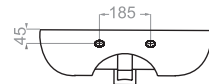

AQUA | آکوا

depth:135

AQUA SEMI PEDESTAL | آکوا نیم پایه

depth:135

Technical Information (mm)

ARIAN | آرين

depth:120

Technical Information (mm)