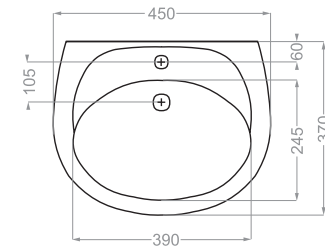

WASHBASIN

Technical Information (mm)

Depth :115

Technical Information (mm)

Depth :120

Technical Information (mm)

AISAN | آيسان

depth:130

AQUA | آکوا

depth:135

AQUA SEMI PEDESTAL | آکوا نیم پایه

depth:135

Technical Information (mm)

ARIAN | آرين

depth:120

Technical Information (mm)

ATLAS | اطلس

depth:135

BARBER | سرشوی آر ایشگاه

depth:165

Technical Information (mm)

CAMELLIA | کاملیا

depth:130

DIBA | دیبا