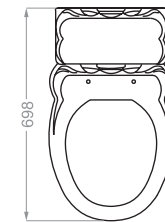

YAS | یاس

S trap:250