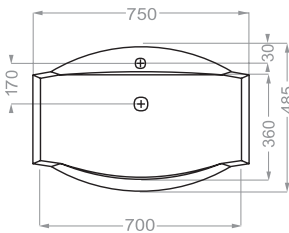

VICTORIA 87 Depth : 130

Technical Information (mm)

CACTUS | کاکتوس

Depth :120

PARNIAN | پرنیان

Depth :120

POLIANTHUS | پولیانтус

Depth :140 UNDER MOUNT | زیرسنگی

TINA | تینا

Depth :95

Technical Information (mm)

YUCCA | یوکا

Depth :140

TOILET

Technical Information (mm)

Outlet diameter:95 S trap:200