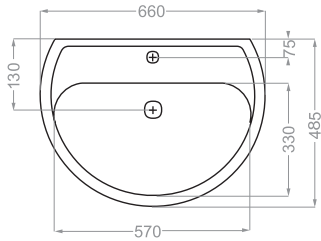

HELIA | هلیا

Technical Information (mm)

HELIANTHUS | هلیانتوس

LOTUS | لوتوس

depth:150

NANCY | نانسی

Technical Information (mm)

NILOOFAR 50 | نیلوفر ۵۰

depth:140

Technical Information (mm)

NILOOFAR 65 | نیلوفر ۶۵

depth:165

PARMIS | پارمیس

depth:160

PARMIS 50 | پارمیس ۵۰

depth:125

Technical Information (mm)

PARMIS 60 | پارمیس ۶۰

depth:130

Technical Information (mm)

QUEEN 67 | کوبین ۶۷

depth:145

QUEEN 76 | کوبین ۷۶

depth:165

Technical Information (mm)

YAS | یاس

depth:135

EASTERN
TOILET

Technical Information (mm)

Technical Information (mm)

Technical Information (mm)

RIMLESS