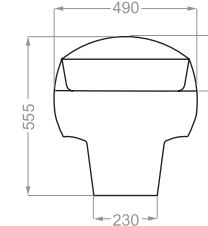

Technical Information (mm)

AQUA | اکوا

S trap:230

CACTUS | کاکتوس

DIBA | ديبا

S trap:270 outlet diameter:90

Technical Information (mm)

GLAYOL | گلایل

S trap:225

Technical Information (mm)

GOLARA | گل آرا

S trap:255 P trap:180 outlet diameter:100

GOLCHIN | گلچین

Q trap:160 P trap:250 outlet diameter:95

Technical Information (mm)

HELIANTHUS 60 | هلیانتوس ۶۰

S trap:260 outlet diameter:90

HELIANTHUS 70 | هلیانتوس ۷۰

S trap:230 outlet diameter:90

Technical Information (mm)

HELIA | هليا
WALL FACE

LOTUS | لوتوس
S trap:250

NANCY | نانسی
S trap:215

Technical Information (mm)