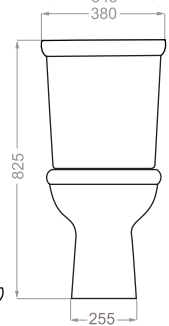

A gold floor lamp with a tall, slender, spiral-shaped base and a white, bowl-shaped shade. The lamp is positioned on the right side of the room, casting a warm glow.

Technical Information (mm)

Outlet diameter:90 S trap:215

Technical Information (mm)

AQUA | اکوا

S trap:230

CACTUS | کاکتوس

DIBA | ديبا

S trap:270 outlet diameter:90

Technical Information (mm)

GLAYOL | گلایل

S trap:225

Technical Information (mm)

GOLARA | گل آرا

S trap:255 P trap:180 outlet diameter:100

GOLCHIN | گلچین

Q trap:160 P trap:250 outlet diameter:95

Technical Information (mm)

HELIANTHUS 60 | هلیانتوس ۶۰

S trap:260 outlet diameter:90

HELIANTHUS 70 | هلیانتوس ۷۰

S trap:230 outlet diameter:90

Technical Information (mm)

HELIA | هليا
WALL FACE

LOTUS | لوتوس
S trap:250

NANCY | نانسی
S trap:215

Technical Information (mm)