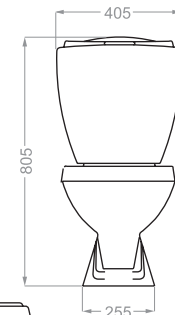

A gold floor lamp with a tall, slender, spiral-shaped base and a white, bowl-shaped shade. The lamp is positioned on the right side of the room, casting a warm glow.

Technical Information (mm)

Outlet diameter:90 S trap:215

S trap:225

Technical Information (mm)

GOLARA | گل آرا

S trap:255 P trap:180 outlet diameter:100

GOLCHIN | گلچین

Q trap:160 P trap:250 outlet diameter:95

Technical Information (mm)

HELIANTHUS 60 | هلیانتوس ۶۰

S trap:260 outlet diameter:90

HELIANTHUS 70 | هلیانتوس ۷۰

S trap:230 outlet diameter:90

Technical Information (mm)

HELIA | هليا
WALL FACE

LOTUS | لوتوس
S trap:250

NANCY | نانسی
S trap:215

Technical Information (mm)

NILOOFAR | نیلوفر
P trap:205 outlet diameter:95

Technical Information (mm)

PARMIS | پارمیس

S trap:260 outlet diameter:85

QUEEN | کوئین

S trap:250 outlet diameter:95

VICTORIA | ویکتوریا

S trap:260 outlet diameter:85