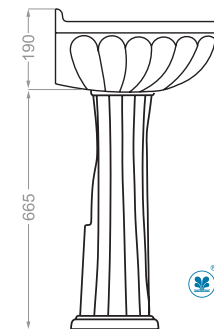

AQUA | آکوا

depth:135

AQUA SEMI PEDESTAL | آکوا نیم پایه

depth:135

Technical Information (mm)

ARIAN | آرين

depth:120

Technical Information (mm)

depth:165

Technical Information (mm)

GLAYOL | گلایل

GOLGOOSH | گلگوش

depth:140

GOLRANG | گلرنگ

depth:135

Technical Information (mm)

HELIA | هلیا

Technical Information (mm)

HELIANTHUS | هلیانتوس

LOTUS | لوتوس

depth:150

NANCY | نانسی

Technical Information (mm)

NILOOFAR 50 | نیلوفر ۵۰

depth:140

Technical Information (mm)

NILOOFAR 65 | نیلوفر ۶۵

depth:165

PARMIS | پارمیس

depth:160

PARMIS 50 | پارمیس ۵۰

depth:125