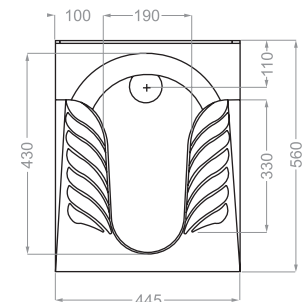

depth:140

Technical Information (mm)

NILOOFAR 65 | نیلوفر ۶۵

depth:165

PARMIS | پارمیس

depth:160

PARMIS 50 | پارمیس ۵۰

depth:125

CLOSE RIM

Technical Information (mm)

GLAYOL | گلایل

CLOSE RIM

Technical Information (mm)

HELIANTHUS | هلیانتوس

OPEN RIM

LOTUS | لوتوس

OPEN RIM

LOTUS | لوتوس

CLOSE RIM

Technical Information (mm)

NILOOFAR 18 | نیلوفر ۱۸

OPEN RIM

NILOOFAR 26 | نیلوفر ۲۶

OPEN RIM

Technical Information (mm)

پارمیس طبی | PARMIS
CLOSE RIM **MEDICAL**

پارمیس ۱۸ | PARMIS 18
CLOSE RIM

پارمیس ۲۱ | PARMIS 21
CLOSE RIM

Technical Information (mm)

سهند | SAHAND
OPEN RIM

یاس | YAS
CLOSE RIM

SHOWER TRAY