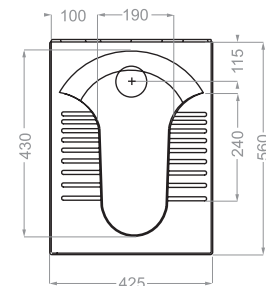

Technical Information (mm)

YAS | یاس

depth:135

EASTERN
TOILET

Technical Information (mm)

Technical Information (mm)

Technical Information (mm)

RIMLESS

CLOSE RIM

Technical Information (mm)

GLAYOL | گلایل

CLOSE RIM

Technical Information (mm)

HELIANTHUS | هلیانتوس

OPEN RIM

LOTUS | لوتوس

OPEN RIM

LOTUS | لوتوس

CLOSE RIM

Technical Information (mm)

NILOOFAR 18 | نیلوفر ۱۸

OPEN RIM

NILOOFAR 26 | نیلوفر ۲۶

OPEN RIM

Technical Information (mm)

پارمیس طبی | PARMIS
CLOSE RIM **MEDICAL**

پارمیس ۱۸ | PARMIS 18
CLOSE RIM

پارمیس ۲۱ | PARMIS 21
CLOSE RIM

Technical Information (mm)

سهند | SAHAND
OPEN RIM

یاس | YAS
CLOSE RIM

SHOWER TRAY