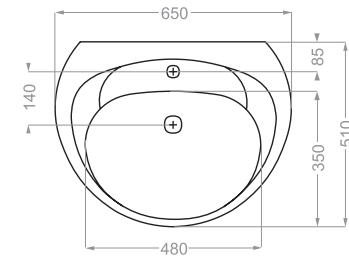

AQUA | آکوا

depth:135

AQUA SEMI PEDESTAL | آکوا نیم پایه

depth:135

Technical Information (mm)

ARIAN | آرين

depth:120

Technical Information (mm)

ATLAS | اطلس

depth:135

BARBER | سرشوی آر ایشگاه

depth:165

Technical Information (mm)

CAMELLIA | کاملیا

depth:130

DIBA | دیبا

depth:165

Technical Information (mm)

GLAYOL | گلایل

GOLGOOSH | گلگوش

depth:140

GOLRANG | گلرنگ

depth:135

Technical Information (mm)

HELIA | هلیا

Technical Information (mm)

HELIANTHUS | هلیانتوس

LOTUS | لوتوس

depth:150

NANCY | نانسی

Technical Information (mm)

NILOOFAR 50 | نیلوفر ۵۰