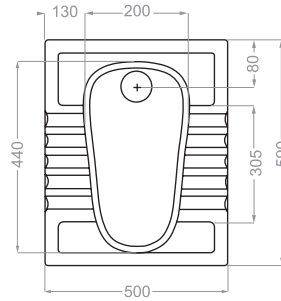

Technical Information (mm)

YAS | یاس

depth:135

EASTERN
TOILET

Technical Information (mm)

Technical Information (mm)

Technical Information (mm)

RIMLESS

CLOSE RIM

Technical Information (mm)

Technical Information (mm)

ALBORZ | البرز

OPEN RIM

AQUA | آکوا

CLOSE RIM

CACTUS | کاکتوس

CLOSE RIM

Technical Information (mm)

GLAYOL | گلایل

CLOSE RIM

Technical Information (mm)

HELIANTHUS | هلیانتوس

OPEN RIM

LOTUS | لوتوس

OPEN RIM

LOTUS | لوتوس

CLOSE RIM

Technical Information (mm)

NILOOFAR 18 | نیلوفر ۱۸

OPEN RIM

NILOOFAR 26 | نیلوفر ۲۶

OPEN RIM