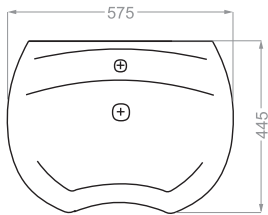

AQUA | آکوا

depth:135

AQUA SEMI PEDESTAL | آکوا نیم پایه

depth:135

Technical Information (mm)

ARIAN | آرين

depth:120

Technical Information (mm)

ATLAS | اطلس

depth:135

BARBER | سرشوی آر ایشگاه

depth:165

Technical Information (mm)

CAMELLIA | کاملیا

depth:130

DIBA | دیبا

depth:165

Technical Information (mm)

GLAYOL | گلایل

GOLGOOSH | گلگوش

depth:140

GOLRANG | گلرنگ

depth:135

Technical Information (mm)

HELIA | هلیا

Technical Information (mm)

HELIANTHUS | هلیانتوس

LOTUS | لوتوس

depth:150

NANCY | نانسی

Technical Information (mm)

NILOOFAR 50 | نیلوفر ۵۰