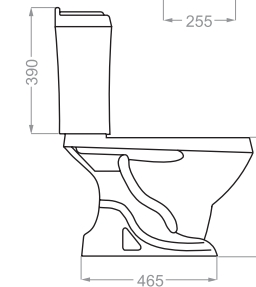

S trap:225

Technical Information (mm)

GOLARA | گل آرا

S trap:255 P trap:180 outlet diameter:100

GOLCHIN | گلچین

Q trap:160 P trap:250 outlet diameter:95

Technical Information (mm)

HELIANTHUS 60 | هلیانتوس ۶۰

S trap:260 outlet diameter:90

HELIANTHUS 70 | هلیانتوس ۷۰

S trap:230 outlet diameter:90

Technical Information (mm)

HELIA | هليا
WALL FACE

LOTUS | لوتوس
S trap:250

NANCY | نانسی
S trap:215

Technical Information (mm)

NILOOFAR | نیلوفر
P trap:205 outlet diameter:95

Technical Information (mm)

PARMIS | پارمیس

S trap:260 outlet diameter:85

QUEEN | کوئین

S trap:250 outlet diameter:95

VICTORIA | ویکتوریا

S trap:260 outlet diameter:85