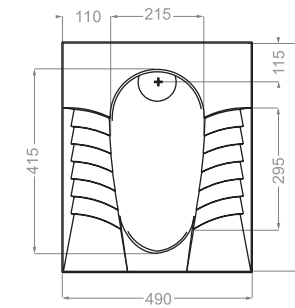

depth:140

Technical Information (mm)

NILOOFAR 65 | نیلوفر ۶۵

depth:165

PARMIS | پارمیس

depth:160

PARMIS 50 | پارمیس ۵۰

depth:125

Technical Information (mm)

PARMIS 60 | پارمیس ۶۰

depth:130

Technical Information (mm)

QUEEN 67 | کوبین ۶۷

depth:145

QUEEN 76 | کوبین ۷۶

depth:165

Technical Information (mm)

YAS | یاس

depth:135

EASTERN
TOILET

Technical Information (mm)

Technical Information (mm)

Technical Information (mm)

RIMLESS

CLOSE RIM

Technical Information (mm)

Technical Information (mm)

ALBORZ | البرز

OPEN RIM

AQUA | آکوا

CLOSE RIM

CACTUS | کاکتوس