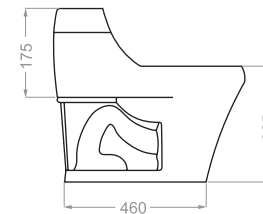

S trap:225

Technical Information (mm)

GOLARA | گل آرا

S trap:255 P trap:180 outlet diameter:100

GOLCHIN | گلچین

Q trap:160 P trap:250 outlet diameter:95

Technical Information (mm)

HELIANTHUS 60 | هلیانتوس ۶۰

S trap:260 outlet diameter:90

HELIANTHUS 70 | هلیانتوس ۷۰

S trap:230 outlet diameter:90

Technical Information (mm)

HELIA | هليا
WALL FACE

LOTUS | لوتوس
S trap:250

NANCY | نانسی
S trap:215

Technical Information (mm)

NILOOFAR | نیلوفر
P trap:205 outlet diameter:95

Technical Information (mm)

PARMIS | پارمیس

S trap:260 outlet diameter:85

QUEEN | کوئین

S trap:250 outlet diameter:95

VICTORIA | ویکتوریا

S trap:260 outlet diameter:85