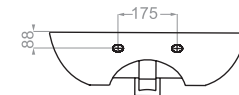

AQUA | آکوا

depth:135

AQUA SEMI PEDESTAL | آکوا نیم پایه

depth:135

Technical Information (mm)

ARIAN | آرين

depth:120

Technical Information (mm)

ATLAS | اطلس

depth:135

BARBER | سرشوی آر ایشگاه

depth:165

Technical Information (mm)

CAMELLIA | کاملیا

depth:130

DIBA | دیبا

depth:165

Technical Information (mm)

GLAYOL | گلایل

GOLGOOSH | گلگوش

depth:140

GOLRANG | گلرنگ

depth:135

Technical Information (mm)