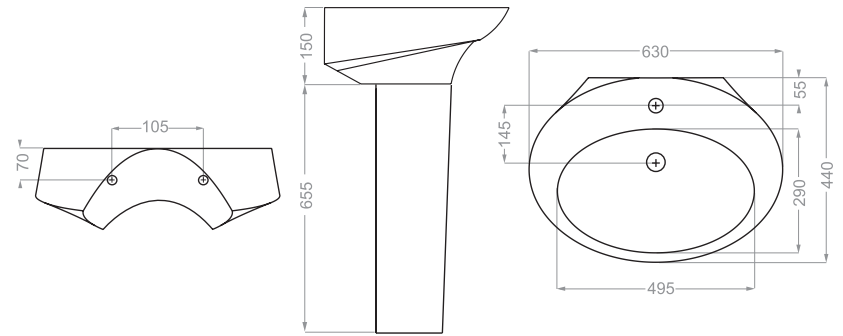

WASHBASIN

Technical Information (mm)

Depth :115

Technical Information (mm)

Depth :120

Technical Information (mm)

AISAN | آيسان

depth:130

AQUA | آکوا

depth:135

AQUA SEMI PEDESTAL | آکوا نیم پایه

depth:135

Technical Information (mm)

ARIAN | آرين

depth:120

Technical Information (mm)