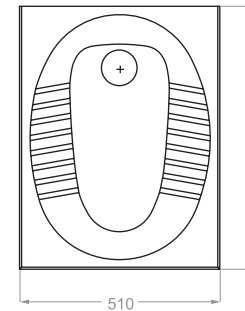

Technical Information (mm)

YAS | یاس

depth:135

EASTERN
TOILET

Technical Information (mm)

Technical Information (mm)

Technical Information (mm)

RIMLESS

CLOSE RIM

Technical Information (mm)

Technical Information (mm)

ALBORZ | البرز

OPEN RIM

AQUA | آکوا

CLOSE RIM

CACTUS | کاکتوس

CLOSE RIM

Technical Information (mm)

GLAYOL | گلایل

CLOSE RIM

Technical Information (mm)

HELIANTHUS | هلیانتوس

OPEN RIM

LOTUS | لوتوس

OPEN RIM

LOTUS | لوتوس

CLOSE RIM

Technical Information (mm)

NILOOFAR 18 | نیلوفر ۱۸

OPEN RIM

NILOOFAR 26 | نیلوفر ۲۶

OPEN RIM