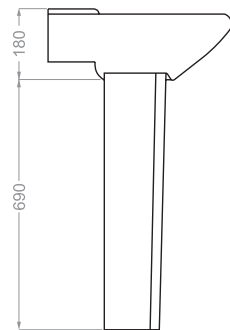

depth:165

Technical Information (mm)

GLAYOL | گلایل

GOLGOOSH | گلگوش

depth:140

GOLRANG | گلرنگ

depth:135

Technical Information (mm)

HELIA | هلیا

Technical Information (mm)

HELIANTHUS | هلیانتوس

LOTUS | لوتوس

depth:150

NANCY | نانسی

Technical Information (mm)

NILOOFAR 50 | نیلوفر ۵۰

depth:140

Technical Information (mm)

NILOOFAR 65 | نیلوفر ۶۵

depth:165

PARMIS | پارمیس

depth:160

PARMIS 50 | پارمیس ۵۰

depth:125

Technical Information (mm)

YAS | یاس

depth:135

EASTERN
TOILET

Technical Information (mm)

Technical Information (mm)

Technical Information (mm)

RIMLESS