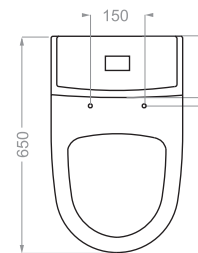

S trap:225

Technical Information (mm)

GOLARA | گل آرا

S trap:255 P trap:180 outlet diameter:100

GOLCHIN | گلچین

Q trap:160 P trap:250 outlet diameter:95

Technical Information (mm)

HELIANTHUS 60 | هلیانتوس ۶۰

S trap:260 outlet diameter:90

HELIANTHUS 70 | هلیانتوس ۷۰

S trap:230 outlet diameter:90

Technical Information (mm)

HELIA | هليا
WALL FACE

LOTUS | لوتوس
S trap:250

NANCY | نانسی
S trap:215

Technical Information (mm)

NILOOFAR | نیلوفر
P trap:205 outlet diameter:95

Technical Information (mm)

PARMIS | پارمیس

S trap:260 outlet diameter:85

QUEEN | کوئین

S trap:250 outlet diameter:95

VICTORIA | ویکتوریا

S trap:260 outlet diameter:85