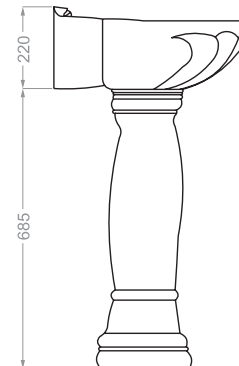

HELIA | هلیا

Technical Information (mm)

HELIANTHUS | هلیانتوس

LOTUS | لوتوس

depth:150

NANCY | نانسی

Technical Information (mm)

NILOOFAR 50 | نیلوفر ۵۰

depth:140

Technical Information (mm)

NILOOFAR 65 | نیلوفر ۶۵

depth:165

PARMIS | پارمیس

depth:160

PARMIS 50 | پارمیس ۵۰

depth:125

Technical Information (mm)

PARMIS 60 | پارمیس ۶۰

depth:130

Technical Information (mm)

QUEEN 67 | کوبین ۶۷

depth:145

QUEEN 76 | کوبین ۷۶

depth:165

Technical Information (mm)

YAS | یاس

depth:135

EASTERN
TOILET

Technical Information (mm)

Technical Information (mm)

Technical Information (mm)

RIMLESS