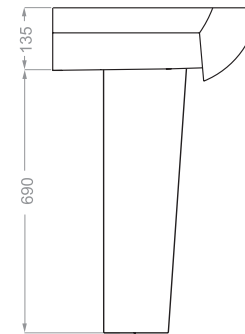

depth:165

Technical Information (mm)

GLAYOL | گلایل

GOLGOOSH | گلگوش

depth:140

GOLRANG | گلرنگ

depth:135

Technical Information (mm)

HELIA | هلیا

Technical Information (mm)

HELIANTHUS | هلیانتوس

LOTUS | لوتوس

depth:150

NANCY | نانسی

Technical Information (mm)

NILOOFAR 50 | نیلوفر ۵۰

depth:140

Technical Information (mm)

NILOOFAR 65 | نیلوفر ۶۵

depth:165

PARMIS | پارمیس

depth:160

PARMIS 50 | پارمیس ۵۰

depth:125

Technical Information (mm)

YAS | یاس

depth:135

EASTERN
TOILET

Technical Information (mm)

Technical Information (mm)

Technical Information (mm)

RIMLESS