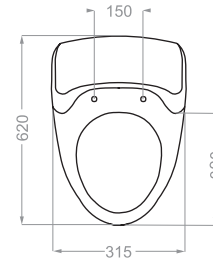

S trap:225

Technical Information (mm)

GOLARA | گل آرا

S trap:255 P trap:180 outlet diameter:100

GOLCHIN | گلچین

Q trap:160 P trap:250 outlet diameter:95

Technical Information (mm)

HELIANTHUS 60 | هلیانتوس ۶۰

S trap:260 outlet diameter:90

HELIANTHUS 70 | هلیانتوس ۷۰

S trap:230 outlet diameter:90

Technical Information (mm)

HELIA | هليا
WALL FACE

LOTUS | لوتوس
S trap:250

NANCY | نانسی
S trap:215

Technical Information (mm)

NILOOFAR | نیلوفر
P trap:205 outlet diameter:95

Technical Information (mm)

PARMIS | پارمیس

S trap:260 outlet diameter:85

QUEEN | کوئین

S trap:250 outlet diameter:95

VICTORIA | ویکتوریا

S trap:260 outlet diameter:85