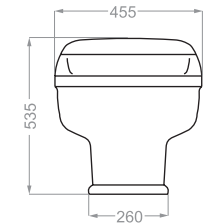

A gold floor lamp with a tall, slender, spiral-shaped base and a white, bowl-shaped shade. The lamp is positioned on the right side of the room, casting a warm glow.

Technical Information (mm)

Outlet diameter:90 S trap:215

S trap:225

Technical Information (mm)

GOLARA | گل آرا

S trap:255 P trap:180 outlet diameter:100

GOLCHIN | گلچین

Q trap:160 P trap:250 outlet diameter:95

Technical Information (mm)

HELIANTHUS 60 | هلیانتوس ۶۰

S trap:260 outlet diameter:90

HELIANTHUS 70 | هلیانتوس ۷۰

S trap:230 outlet diameter:90

Technical Information (mm)

HELIA | هليا
WALL FACE

LOTUS | لوتوس
S trap:250

NANCY | نانسی
S trap:215

Technical Information (mm)

NILOOFAR | نیلوفر
P trap:205 outlet diameter:95

Technical Information (mm)

PARMIS | پارمیس

S trap:260 outlet diameter:85

QUEEN | کوئین

S trap:250 outlet diameter:95

VICTORIA | ویکتوریا

S trap:260 outlet diameter:85