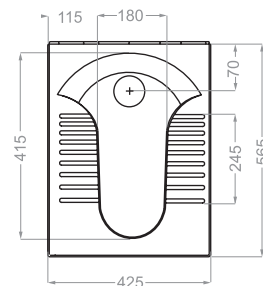

Technical Information (mm)

YAS | یاس

depth:135

EASTERN
TOILET

Technical Information (mm)

Technical Information (mm)

Technical Information (mm)

RIMLESS

CLOSE RIM

Technical Information (mm)

GLAYOL | گلایل

CLOSE RIM

Technical Information (mm)

HELIANTHUS | هلیانتوس

OPEN RIM

LOTUS | لوتوس

OPEN RIM

LOTUS | لوتوس

CLOSE RIM

Technical Information (mm)

NILOOFAR 18 | نیلوفر ۱۸

OPEN RIM

NILOOFAR 26 | نیلوفر ۲۶

OPEN RIM

Technical Information (mm)

پارمیس طبی | PARMIS
CLOSE RIM **MEDICAL**

پارمیس ۱۸ | PARMIS 18
CLOSE RIM

پارمیس ۲۱ | PARMIS 21
CLOSE RIM

Technical Information (mm)

سهند | SAHAND
OPEN RIM

یاس | YAS
CLOSE RIM

SHOWER TRAY