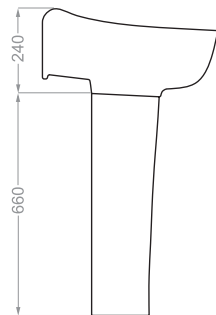

AQUA | آکوا

depth:135

AQUA SEMI PEDESTAL | آکوا نیم پایه

depth:135

Technical Information (mm)

ARIAN | آرين

depth:120

Technical Information (mm)

ATLAS | اطلس

depth:135

BARBER | سرشوی آر ایشگاه

depth:165

Technical Information (mm)

CAMELLIA | کاملیا

depth:130

DIBA | دیبا