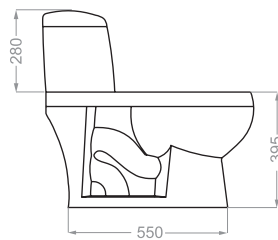

S trap:225

Technical Information (mm)

GOLARA | گل آرا

S trap:255 P trap:180 outlet diameter:100

GOLCHIN | گلچین

Q trap:160 P trap:250 outlet diameter:95

Technical Information (mm)

HELIANTHUS 60 | هلیانتوس ۶۰

S trap:260 outlet diameter:90

HELIANTHUS 70 | هلیانتوس ۷۰

S trap:230 outlet diameter:90

Technical Information (mm)

HELIA | هليا
WALL FACE

LOTUS | لوتوس
S trap:250

NANCY | نانسی
S trap:215

Technical Information (mm)

NILOOFAR | نیلوفر
P trap:205 outlet diameter:95

Technical Information (mm)

PARMIS | پارمیس

S trap:260 outlet diameter:85

QUEEN | کوئین

S trap:250 outlet diameter:95

VICTORIA | ویکتوریا

S trap:260 outlet diameter:85