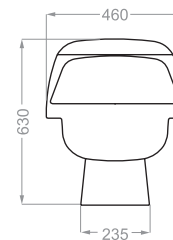

A gold floor lamp with a tall, slender, spiral-shaped base and a white, bowl-shaped shade. The lamp is positioned on the right side of the room, casting a warm glow.

Technical Information (mm)

Outlet diameter:90 S trap:215

Technical Information (mm)

Technical Information (mm)

Technical Information (mm)

Outlet diameter:75 S trap:200

Technical Information (mm)

Outlet diameter:95 S trap:230

Technical Information (mm)

پارمیس ۳ اینچ | PARMIS 3 inches 
ONE PIECE TOILET

Technical Information (mm)

AQUA | اکوا

S trap:230

CACTUS | کاکتوس

DIBA | ديبا

S trap:270 outlet diameter:90

Technical Information (mm)

GLAYOL | گلایل

S trap:225

Technical Information (mm)

GOLARA | گل آرا

S trap:255 P trap:180 outlet diameter:100

GOLCHIN | گلچین

Q trap:160 P trap:250 outlet diameter:95

Technical Information (mm)

HELIANTHUS 60 | هلیانتوس ۶۰