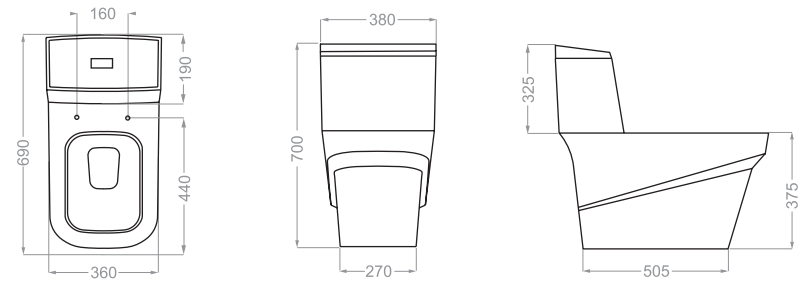

Technical Information (mm)

Outlet diameter:100 S trap:210

پلاتوس | PLAUTUS 
ONE PIECE TOILET

Technical Information (mm)

Outlet diameter: 100

S trap: 190

Technical Information (mm)

Outlet diameter:100 S trap:190