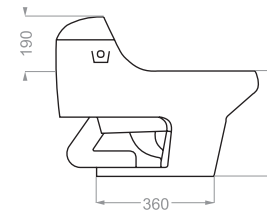

Technical Information (mm)

AQUA | اکوا

S trap:230

CACTUS | کاکتوس

DIBA | ديبا

S trap:270 outlet diameter:90

Technical Information (mm)

GLAYOL | گلایل

S trap:225

Technical Information (mm)

GOLARA | گل آرا

S trap:255 P trap:180 outlet diameter:100

GOLCHIN | گلچین

Q trap:160 P trap:250 outlet diameter:95

Technical Information (mm)

HELIANTHUS 60 | هلیانتوس ۶۰

S trap:260 outlet diameter:90

HELIANTHUS 70 | هلیانتوس ۷۰

S trap:230 outlet diameter:90

Technical Information (mm)

HELIA | هليا
WALL FACE

LOTUS | لوتوس
S trap:250

NANCY | نانسی
S trap:215

Technical Information (mm)