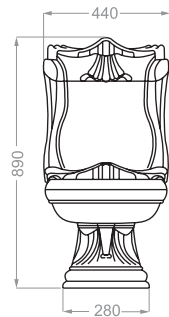

A gold floor lamp with a tall, slender, spiral-shaped base and a white, bowl-shaped shade. The lamp is positioned on the right side of the room, casting a warm glow.

Technical Information (mm)

Outlet diameter:90 S trap:215

S trap:225

Technical Information (mm)

GOLARA | گل آرا

S trap:255 P trap:180 outlet diameter:100

GOLCHIN | گلچین

Q trap:160 P trap:250 outlet diameter:95

Technical Information (mm)

HELIANTHUS 60 | هلیانتوس ۶۰

S trap:260 outlet diameter:90

HELIANTHUS 70 | هلیانتوس ۷۰

S trap:230 outlet diameter:90

Technical Information (mm)

HELIA | هليا
WALL FACE

LOTUS | لوتوس
S trap:250

NANCY | نانسی
S trap:215

Technical Information (mm)

NILOOFAR | نیلوفر
P trap:205 outlet diameter:95

Technical Information (mm)

PARMIS | پارمیس

S trap:260 outlet diameter:85

QUEEN | کوئین

S trap:250 outlet diameter:95

VICTORIA | ویکتوریا

S trap:260 outlet diameter:85