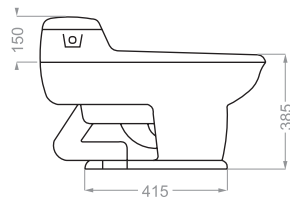

S trap:225

Technical Information (mm)

GOLARA | گل آرا

S trap:255 P trap:180 outlet diameter:100

GOLCHIN | گلچین

Q trap:160 P trap:250 outlet diameter:95

Technical Information (mm)

HELIANTHUS 60 | هلیانتوس ۶۰

S trap:260 outlet diameter:90

HELIANTHUS 70 | هلیانتوس ۷۰

S trap:230 outlet diameter:90

Technical Information (mm)

HELIA | هليا
WALL FACE

LOTUS | لوتوس
S trap:250

NANCY | نانسی
S trap:215

Technical Information (mm)

NILOOFAR | نیلوفر
P trap:205 outlet diameter:95

Technical Information (mm)

PARMIS | پارمیس

S trap:260 outlet diameter:85

QUEEN | کوئین

S trap:250 outlet diameter:95

VICTORIA | ویکتوریا

S trap:260 outlet diameter:85