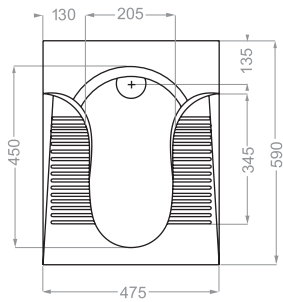

Technical Information (mm)

YAS | یاس

depth:135

EASTERN
TOILET

Technical Information (mm)

Technical Information (mm)

Technical Information (mm)

RIMLESS

CLOSE RIM

Technical Information (mm)

GLAYOL | گلایل

CLOSE RIM

Technical Information (mm)

HELIANTHUS | هلیانتوس

OPEN RIM

LOTUS | لوتوس

OPEN RIM

LOTUS | لوتوس

CLOSE RIM

Technical Information (mm)

NILOOFAR 18 | نیلوفر ۱۸

OPEN RIM

NILOOFAR 26 | نیلوفر ۲۶

OPEN RIM

Technical Information (mm)

پارمیس طبی | PARMIS
CLOSE RIM **MEDICAL**

پارمیس ۱۸ | PARMIS 18
CLOSE RIM

پارمیس ۲۱ | PARMIS 21
CLOSE RIM

Technical Information (mm)

سهند | SAHAND
OPEN RIM

یاس | YAS
CLOSE RIM

SHOWER TRAY