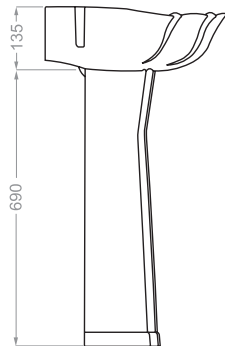

AQUA | آکوا

depth:135

AQUA SEMI PEDESTAL | آکوا نیم پایه

depth:135

Technical Information (mm)

ARIAN | آرين

depth:120

Technical Information (mm)

ATLAS | اطلس

depth:135

BARBER | سرشوی آر ایشگاه

depth:165

Technical Information (mm)

CAMELLIA | کاملیا

depth:130

DIBA | دیبا

depth:165

Technical Information (mm)

GLAYOL | گلایل

GOLGOOSH | گلگوش

depth:140

GOLRANG | گلرنگ

depth:135

Technical Information (mm)

HELIA | هلیا

Technical Information (mm)

HELIANTHUS | هلیانتوس

LOTUS | لوتوس

depth:150

NANCY | نانسی

Technical Information (mm)

NILOOFAR 50 | نیلوفر ۵۰