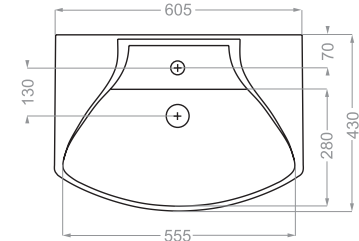

HELIA | هلیا

Technical Information (mm)

HELIANTHUS | هلیانتوس

LOTUS | لوتوس

depth:150

NANCY | نانسی

Technical Information (mm)

NILOOFAR 50 | نیلوفر ۵۰

depth:140

Technical Information (mm)

NILOOFAR 65 | نیلوفر ۶۵

depth:165

PARMIS | پارمیس

depth:160

PARMIS 50 | پارمیس ۵۰

depth:125

Technical Information (mm)

PARMIS 60 | پارمیس ۶۰

depth:130

Technical Information (mm)

QUEEN 67 | کوبین ۶۷

depth:145

QUEEN 76 | کوبین ۷۶

depth:165

Technical Information (mm)

YAS | یاس

depth:135

EASTERN
TOILET

Technical Information (mm)

Technical Information (mm)

Technical Information (mm)

RIMLESS