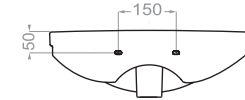

AQUA | آکوا

depth:135

AQUA SEMI PEDESTAL | آکوا نیم پایه

depth:135

Technical Information (mm)

ARIAN | آرين

depth:120

Technical Information (mm)

ATLAS | اطلس

depth:135

BARBER | سرشوی آر ایشگاه

depth:165

Technical Information (mm)

CAMELLIA | کاملیا

depth:130

DIBA | دیبا