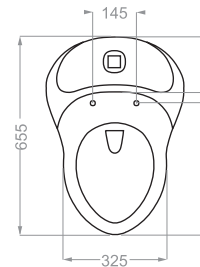

Technical Information (mm)

Technical Information (mm)

Technical Information (mm)

Outlet diameter:75 S trap:200

Technical Information (mm)

Outlet diameter:95 S trap:230

Technical Information (mm)

پارمیس ۳ اینچ | PARMIS 3 inches 
ONE PIECE TOILET

Technical Information (mm)

Outlet diameter:100 S trap:210

پلاتوس | PLAUTUS 
ONE PIECE TOILET

Technical Information (mm)

Outlet diameter: 100

S trap: 190

Technical Information (mm)

Outlet diameter:100 S trap:190

Technical Information (mm)

AQUA | اکوا

S trap:230

CACTUS | کاکتوس

DIBA | ديبا

S trap:270 outlet diameter:90

Technical Information (mm)

GLAYOL | گلایل

S trap:225

Technical Information (mm)

GOLARA | گل آرا

S trap:255 P trap:180 outlet diameter:100

GOLCHIN | گلچین

Q trap:160 P trap:250 outlet diameter:95

Technical Information (mm)

HELIANTHUS 60 | هلیانتوس ۶۰