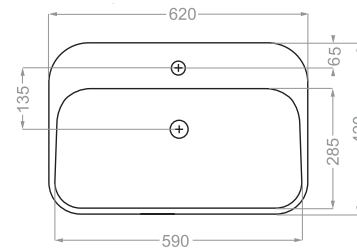

SHOWER TRAY

ARALIA	154	آراليا
LOTUS	154	لوتوس

COUNTERTOP

Technical Information (mm)

Depth :115

Technical Information (mm)

DORNA 70 Depth : 115

DORNA 100

Technical
Information (mm)

Depth :110

Technical Information (mm)

Depth :105

Technical Information (mm)

FLORA 50 Depth : 120

Technical Information (mm)

FLORA 60 Depth : 130

Technical Information (mm)

Depth :105

Technical Information (mm)

GRAVITY 60 Depth :120

Technical Information (mm)

GRAVITY 75 Depth :105

Technical Information (mm)

HELIA 65 Depth :130

HELIA 75 Depth :135

Technical Information (mm)

Technical Information (mm)

LIUNA 50 Depth : 100

Technical Information (mm)

LIUNA 65 Depth :115

LIUNA 75 Depth :115

Technical Information (mm)