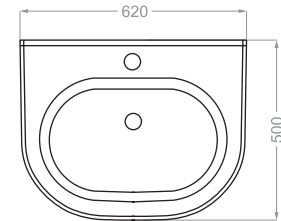

AQUA | آکوا

depth:135

AQUA SEMI PEDESTAL | آکوا نیم پایه

depth:135

Technical Information (mm)

ARIAN | آرين

depth:120

Technical Information (mm)

ATLAS | اطلس

depth:135

BARBER | سرشوی آر ایشگاه

depth:165

Technical Information (mm)

CAMELLIA | کاملیا

depth:130

DIBA | دیبا

depth:165

Technical Information (mm)

GLAYOL | گلایل

GOLGOOSH | گلگوش

depth:140

GOLRANG | گلرنگ

depth:135

Technical Information (mm)

HELIA | هلیا

Technical Information (mm)

HELIANTHUS | هلیانتوس

LOTUS | لوتوس

depth:150

NANCY | نانسی

Technical Information (mm)

NILOOFAR 50 | نیلوفر ۵۰