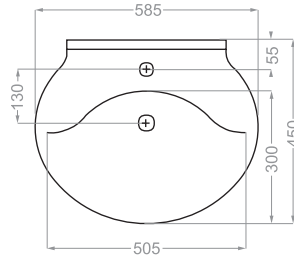

WASHBASIN

Technical Information (mm)

Depth :115

Technical Information (mm)

Depth :120

Technical Information (mm)

AISAN | آيسان

depth:130

AQUA | آکوا

depth:135

AQUA SEMI PEDESTAL | آکوا نیم پایه

depth:135

Technical Information (mm)

ARIAN | آرين

depth:120

Technical Information (mm)

ATLAS | اطلس

depth:135

BARBER | سرشوی آر ایشگاه

depth:165

Technical Information (mm)

CAMELLIA | کاملیا

depth:130

DIBA | دیبا