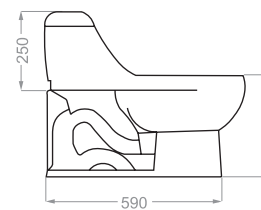

Technical Information (mm)

AQUA | اکوا

S trap:230

CACTUS | کاکتوس

DIBA | ديبا

S trap:270 outlet diameter:90

Technical Information (mm)

GLAYOL | گلایل

S trap:225

Technical Information (mm)

GOLARA | گل آرا

S trap:255 P trap:180 outlet diameter:100

GOLCHIN | گلچین

Q trap:160 P trap:250 outlet diameter:95

Technical Information (mm)

HELIANTHUS 60 | هلیانتوس ۶۰