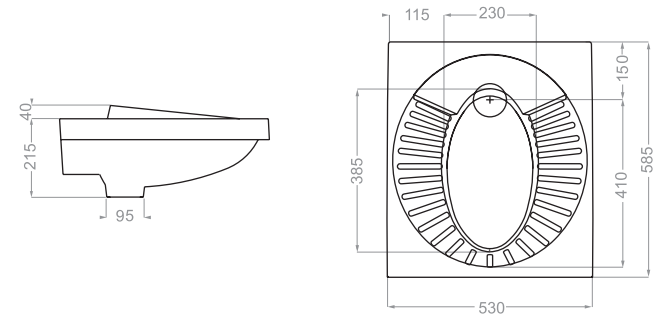

Technical Information (mm)

PARMIS 60 | پارمیس ۶۰

depth:130

Technical Information (mm)

QUEEN 67 | کوبین ۶۷

depth:145

QUEEN 76 | کوبین ۷۶

depth:165

Technical Information (mm)

YAS | یاس

depth:135

EASTERN
TOILET

Technical Information (mm)

Technical Information (mm)

Technical Information (mm)

RIMLESS

CLOSE RIM

Technical Information (mm)

Technical Information (mm)

ALBORZ | البرز

OPEN RIM

AQUA | آکوا

CLOSE RIM

CACTUS | کاکتوس