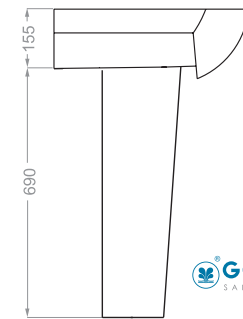

PARMIS 60 | پارمیس ۶۰

depth:130