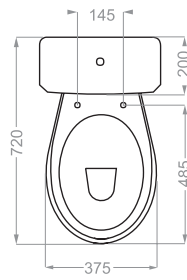

A gold floor lamp with a tall, slender, spiral-shaped base and a white, bowl-shaped shade. The lamp is positioned on the right side of the room, casting a warm glow.

Technical Information (mm)

Outlet diameter:90 S trap:215

Technical Information (mm)

AQUA | اکوا

S trap:230

CACTUS | کاکتوس

DIBA | ديبا

S trap:270 outlet diameter:90

Technical Information (mm)

GLAYOL | گلایل

S trap:225

Technical Information (mm)

GOLARA | گل آرا

S trap:255 P trap:180 outlet diameter:100

GOLCHIN | گلچین

Q trap:160 P trap:250 outlet diameter:95

Technical Information (mm)

HELIANTHUS 60 | هلیانتوس ۶۰

S trap:260 outlet diameter:90

HELIANTHUS 70 | هلیانتوس ۷۰

S trap:230 outlet diameter:90

Technical Information (mm)

HELIA | هليا
WALL FACE

LOTUS | لوتوس
S trap:250

NANCY | نانسی
S trap:215

Technical Information (mm)