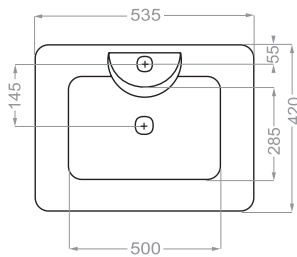

Technical Information (mm)

CACTUS | کاکتوس

Depth :120