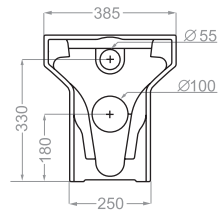

S trap:225

Technical Information (mm)

GOLARA | گل آرا

S trap:255 P trap:180 outlet diameter:100

GOLCHIN | گلچین

Q trap:160 P trap:250 outlet diameter:95

Technical Information (mm)

HELIANTHUS 60 | هلیانتوس ۶۰

S trap:260 outlet diameter:90

HELIANTHUS 70 | هلیانتوس ۷۰

S trap:230 outlet diameter:90

Technical Information (mm)

HELIA | هليا
WALL FACE

LOTUS | لوتوس
S trap:250

NANCY | نانسی
S trap:215

Technical Information (mm)

NILOOFAR | نیلوفر
P trap:205 outlet diameter:95

Technical Information (mm)

PARMIS | پارمیس

S trap:260 outlet diameter:85

QUEEN | کوئین

S trap:250 outlet diameter:95

VICTORIA | ویکتوریا

S trap:260 outlet diameter:85