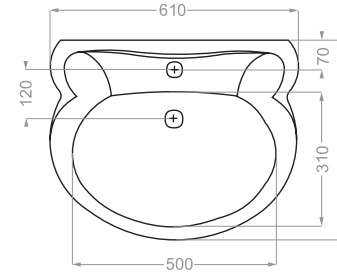

HELIA | هلیا

Technical Information (mm)

HELIANTHUS | هلیانتوس

LOTUS | لوتوس

depth:150

NANCY | نانسی

Technical Information (mm)

NILOOFAR 50 | نیلوفر ۵۰

depth:140

Technical Information (mm)

NILOOFAR 65 | نیلوفر ۶۵

depth:165

PARMIS | پارمیس

depth:160

PARMIS 50 | پارمیس ۵۰

depth:125

Technical Information (mm)

PARMIS 60 | پارمیس ۶۰

depth:130

Technical Information (mm)

QUEEN 67 | کوبین ۶۷

depth:145

QUEEN 76 | کوبین ۷۶

depth:165

Technical Information (mm)

YAS | یاس

depth:135

EASTERN
TOILET

Technical Information (mm)

Technical Information (mm)

Technical Information (mm)

RIMLESS