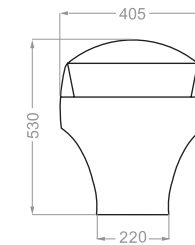

S trap:225

Technical Information (mm)

GOLARA | گل آرا

S trap:255 P trap:180 outlet diameter:100

GOLCHIN | گلچین

Q trap:160 P trap:250 outlet diameter:95

Technical Information (mm)

HELIANTHUS 60 | هلیانتوس ۶۰

S trap:260 outlet diameter:90

HELIANTHUS 70 | هلیانتوس ۷۰

S trap:230 outlet diameter:90

Technical Information (mm)

HELIA | هليا
WALL FACE

LOTUS | لوتوس
S trap:250

NANCY | نانسی
S trap:215

Technical Information (mm)

NILOOFAR | نیلوفر
P trap:205 outlet diameter:95

Technical Information (mm)

PARMIS | پارمیس

S trap:260 outlet diameter:85

QUEEN | کوئین

S trap:250 outlet diameter:95

VICTORIA | ویکتوریا

S trap:260 outlet diameter:85