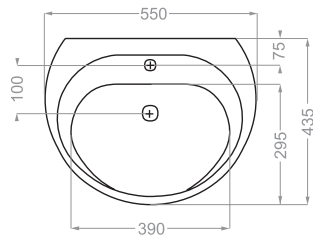

AQUA | آکوا

depth:135

AQUA SEMI PEDESTAL | آکوا نیم پایه

depth:135

Technical Information (mm)

ARIAN | آرين

depth:120

Technical Information (mm)

ATLAS | اطلس

depth:135

BARBER | سرشوی آر ایشگاه

depth:165

Technical Information (mm)

CAMELLIA | کاملیا

depth:130

DIBA | دیبا

depth:165

Technical Information (mm)

GLAYOL | گلایل

GOLGOOSH | گلگوش

depth:140

GOLRANG | گلرنگ

depth:135

Technical Information (mm)

HELIA | هلیا

Technical Information (mm)

HELIANTHUS | هلیانتوس

LOTUS | لوتوس

depth:150

NANCY | نانسی

Technical Information (mm)

NILOOFAR 50 | نیلوفر ۵۰