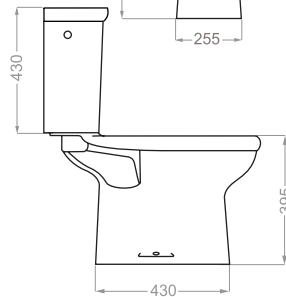

S trap:225

Technical Information (mm)

GOLARA | گل آرا

S trap:255 P trap:180 outlet diameter:100

GOLCHIN | گلچین

Q trap:160 P trap:250 outlet diameter:95

Technical Information (mm)

HELIANTHUS 60 | هلیانتوس ۶۰

S trap:260 outlet diameter:90

HELIANTHUS 70 | هلیانتوس ۷۰

S trap:230 outlet diameter:90

Technical Information (mm)

HELIA | هليا
WALL FACE

LOTUS | لوتوس
S trap:250

NANCY | نانسی
S trap:215

Technical Information (mm)