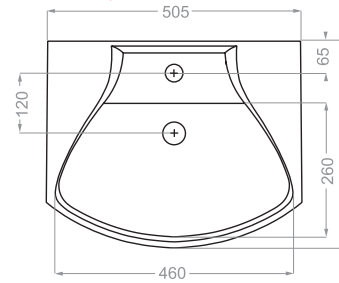

HELIA | هلیا

Technical Information (mm)

HELIANTHUS | هلیانتوس

LOTUS | لوتوس

depth:150

NANCY | نانسی

Technical Information (mm)

NILOOFAR 50 | نیلوفر ۵۰

depth:140

Technical Information (mm)

NILOOFAR 65 | نیلوفر ۶۵

depth:165

PARMIS | پارمیس

depth:160

PARMIS 50 | پارمیس ۵۰

depth:125

Technical Information (mm)

PARMIS 60 | پارمیس ۶۰

depth:130

Technical Information (mm)

QUEEN 67 | کوبین ۶۷

depth:145

QUEEN 76 | کوبین ۷۶

depth:165

Technical Information (mm)

YAS | یاس

depth:135

EASTERN
TOILET

Technical Information (mm)

Technical Information (mm)

Technical Information (mm)

RIMLESS