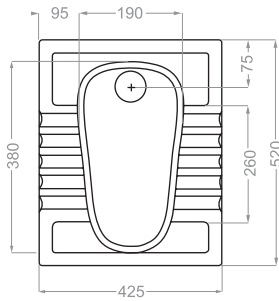

Technical Information (mm)

YAS | یاس

depth:135

EASTERN
TOILET

Technical Information (mm)

Technical Information (mm)

Technical Information (mm)

RIMLESS

CLOSE RIM

Technical Information (mm)

Technical Information (mm)

ALBORZ | البرز

OPEN RIM

AQUA | آکوا

CLOSE RIM

CACTUS | کاکتوس

CLOSE RIM

Technical Information (mm)

GLAYOL | گلایل

CLOSE RIM

Technical Information (mm)

HELIANTHUS | هلیانتوس

OPEN RIM

LOTUS | لوتوس

OPEN RIM

LOTUS | لوتوس

CLOSE RIM

Technical Information (mm)

NILOOFAR 18 | نیلوفر ۱۸

OPEN RIM

NILOOFAR 26 | نیلوفر ۲۶

OPEN RIM