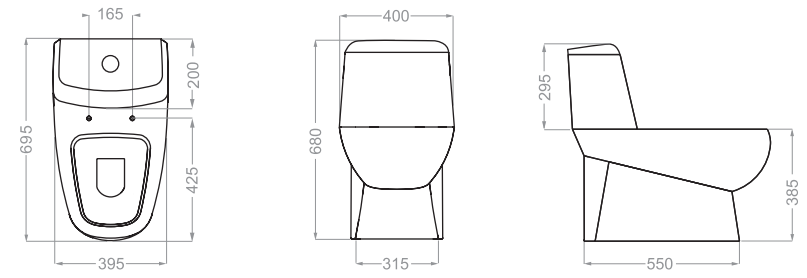

پارمیس ۳ اینچ | PARMIS 3 inches
ONE PIECE TOILET

Technical Information (mm)

Outlet diameter:100 S trap:210