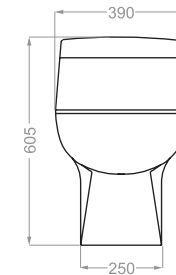

A gold floor lamp with a tall, slender, spiral-shaped base and a white, bowl-shaped shade. The lamp is positioned on the right side of the room, casting a warm glow.

Technical Information (mm)

Outlet diameter:90 S trap:215

S trap:225

Technical Information (mm)

GOLARA | گل آرا

S trap:255 P trap:180 outlet diameter:100

GOLCHIN | گلچین

Q trap:160 P trap:250 outlet diameter:95

Technical Information (mm)

HELIANTHUS 60 | هلیانتوس ۶۰

S trap:260 outlet diameter:90

HELIANTHUS 70 | هلیانتوس ۷۰

S trap:230 outlet diameter:90

Technical Information (mm)

HELIA | هليا
WALL FACE

LOTUS | لوتوس
S trap:250

NANCY | نانسی
S trap:215

Technical Information (mm)

NILOOFAR | نیلوفر
P trap:205 outlet diameter:95

Technical Information (mm)

PARMIS | پارمیس

S trap:260 outlet diameter:85

QUEEN | کوئین

S trap:250 outlet diameter:95

VICTORIA | ویکتوریا

S trap:260 outlet diameter:85