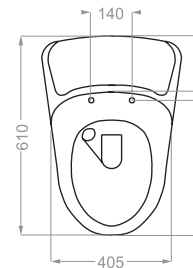

Technical Information (mm)

Technical Information (mm)

Technical Information (mm)

Outlet diameter:75 S trap:200

Technical Information (mm)

Outlet diameter:95 S trap:230

Technical Information (mm)

پارمیس ۳ اینچ | PARMIS 3 inches 
ONE PIECE TOILET

Technical Information (mm)

AQUA | اکوا

S trap:230

CACTUS | کاکتوس

DIBA | ديبا

S trap:270 outlet diameter:90

Technical Information (mm)

GLAYOL | گلایل

S trap:225

Technical Information (mm)

GOLARA | گل آرا

S trap:255 P trap:180 outlet diameter:100

GOLCHIN | گلچین

Q trap:160 P trap:250 outlet diameter:95

Technical Information (mm)

HELIANTHUS 60 | هلیانتوس ۶۰

S trap:260 outlet diameter:90

HELIANTHUS 70 | هلیانتوس ۷۰

S trap:230 outlet diameter:90

Technical Information (mm)

HELIA | هليا
WALL FACE

LOTUS | لوتوس
S trap:250

NANCY | نانسی
S trap:215

Technical Information (mm)