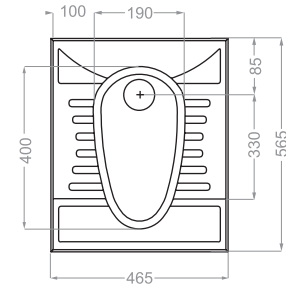

Technical Information (mm)

YAS | یاس

depth:135

EASTERN
TOILET

Technical Information (mm)

Technical Information (mm)

Technical Information (mm)

RIMLESS

CLOSE RIM

Technical Information (mm)

Technical Information (mm)

ALBORZ | البرز

OPEN RIM

AQUA | آکوا

CLOSE RIM

CACTUS | کاکتوس

CLOSE RIM

Technical Information (mm)

GLAYOL | گلایل

CLOSE RIM

Technical Information (mm)

HELIANTHUS | هلیانتوس

OPEN RIM

LOTUS | لوتوس

OPEN RIM

LOTUS | لوتوس

CLOSE RIM

Technical Information (mm)

NILOOFAR 18 | نیلوفر ۱۸

OPEN RIM

NILOOFAR 26 | نیلوفر ۲۶

OPEN RIM