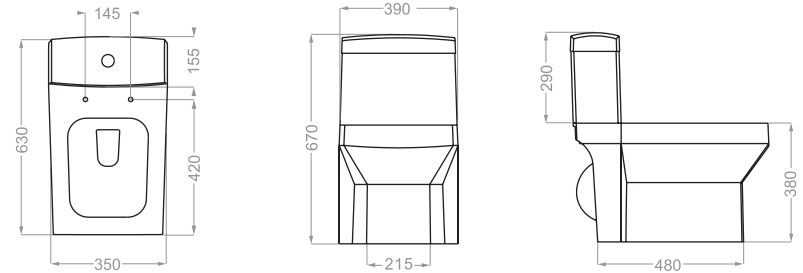

TINA | تینا

Depth :95

Technical Information (mm)

YUCCA | یوکا

Depth :140

TOILET

Technical Information (mm)

Outlet diameter:95 S trap:200