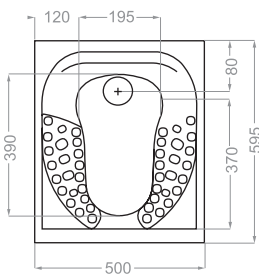

Technical Information (mm)

YAS | یاس

depth:135

EASTERN
TOILET

Technical Information (mm)

Technical Information (mm)

Technical Information (mm)

RIMLESS

CLOSE RIM

Technical Information (mm)

Technical Information (mm)

ALBORZ | البرز

OPEN RIM

AQUA | آکوا

CLOSE RIM

CACTUS | کاکتوس

CLOSE RIM

Technical Information (mm)

GLAYOL | گلایل

CLOSE RIM

Technical Information (mm)

HELIANTHUS | هلیانتوس

OPEN RIM

LOTUS | لوتوس

OPEN RIM

LOTUS | لوتوس

CLOSE RIM

Technical Information (mm)

NILOOFAR 18 | نیلوفر ۱۸

OPEN RIM

NILOOFAR 26 | نیلوفر ۲۶

OPEN RIM