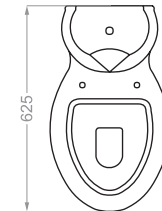

Technical Information (mm)

Technical Information (mm)

Technical Information (mm)

Outlet diameter:75 S trap:200

Technical Information (mm)

Outlet diameter:95 S trap:230

Technical Information (mm)

پارمیس ۳ اینچ | PARMIS 3 inches 
ONE PIECE TOILET

Technical Information (mm)

Outlet diameter:100 S trap:210

پلاتوس | PLAUTUS 
ONE PIECE TOILET

Technical Information (mm)

Outlet diameter: 100

S trap: 190

Technical Information (mm)

Outlet diameter:100 S trap:190

Technical Information (mm)

AQUA | اکوا

S trap:230

CACTUS | کاکتوس

DIBA | ديبا

S trap:270 outlet diameter:90

Technical Information (mm)

GLAYOL | گلایل

S trap:225

Technical Information (mm)

GOLARA | گل آرا

S trap:255 P trap:180 outlet diameter:100

GOLCHIN | گلچین

Q trap:160 P trap:250 outlet diameter:95

Technical Information (mm)

HELIANTHUS 60 | هلیانتوس ۶۰