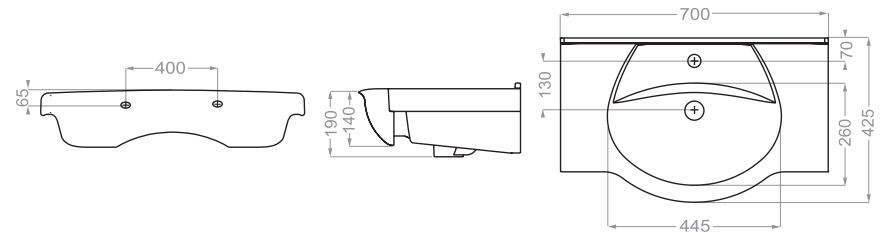

SHOWER TRAY

ARALIA	154	آراليا
LOTUS	154	لوتوس

COUNTERTOP

Technical Information (mm)

Depth :115

Technical Information (mm)

DORNA 70 Depth : 115

DORNA 100

Technical
Information (mm)

Depth :110

Technical Information (mm)

Depth :105

Technical Information (mm)

FLORA 50 Depth : 120

Technical Information (mm)

FLORA 60 Depth : 130