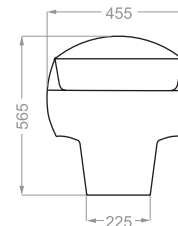

Technical Information (mm)

AQUA | اکوا

S trap:230

CACTUS | کاکتوس

DIBA | ديبا

S trap:270 outlet diameter:90

Technical Information (mm)

GLAYOL | گلایل

S trap:225

Technical Information (mm)

GOLARA | گل آرا

S trap:255 P trap:180 outlet diameter:100

GOLCHIN | گلچین

Q trap:160 P trap:250 outlet diameter:95

Technical Information (mm)

HELIANTHUS 60 | هلیانتوس ۶۰

S trap:260 outlet diameter:90

HELIANTHUS 70 | هلیانتوس ۷۰

S trap:230 outlet diameter:90

Technical Information (mm)

HELIA | هليا
WALL FACE

LOTUS | لوتوس
S trap:250

NANCY | نانسی
S trap:215

Technical Information (mm)