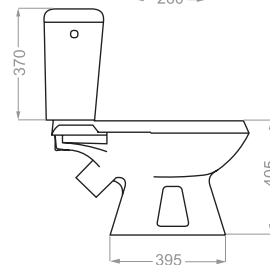

Technical Information (mm)

AQUA | اکوا

S trap:230

CACTUS | کاکتوس

DIBA | ديبا

S trap:270 outlet diameter:90

Technical Information (mm)

GLAYOL | گلایل

S trap:225

Technical Information (mm)

GOLARA | گل آرا

S trap:255 P trap:180 outlet diameter:100

GOLCHIN | گلچین

Q trap:160 P trap:250 outlet diameter:95

Technical Information (mm)

HELIANTHUS 60 | هلیانتوس ۶۰

S trap:260 outlet diameter:90

HELIANTHUS 70 | هلیانتوس ۷۰

S trap:230 outlet diameter:90

Technical Information (mm)

HELIA | هليا
WALL FACE

LOTUS | لوتوس
S trap:250

NANCY | نانسی
S trap:215

Technical Information (mm)