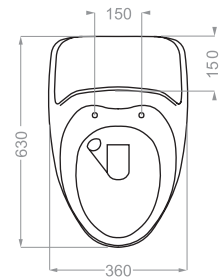

S trap:225

Technical Information (mm)

GOLARA | گل آرا

S trap:255 P trap:180 outlet diameter:100

GOLCHIN | گلچین

Q trap:160 P trap:250 outlet diameter:95

Technical Information (mm)

HELIANTHUS 60 | هلیانتوس ۶۰

S trap:260 outlet diameter:90

HELIANTHUS 70 | هلیانتوس ۷۰

S trap:230 outlet diameter:90

Technical Information (mm)

HELIA | هليا
WALL FACE

LOTUS | لوتوس
S trap:250

NANCY | نانسی
S trap:215

Technical Information (mm)

NILOOFAR | نیلوفر
P trap:205 outlet diameter:95

Technical Information (mm)

PARMIS | پارمیس

S trap:260 outlet diameter:85

QUEEN | کوئین

S trap:250 outlet diameter:95

VICTORIA | ویکتوریا

S trap:260 outlet diameter:85