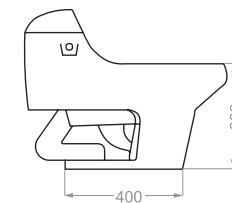

Technical Information (mm)

AQUA | اکوا

S trap:230

CACTUS | کاکتوس

DIBA | ديبا

S trap:270 outlet diameter:90

Technical Information (mm)

GLAYOL | گلایل

S trap:225

Technical Information (mm)

GOLARA | گل آرا

S trap:255 P trap:180 outlet diameter:100

GOLCHIN | گلچین

Q trap:160 P trap:250 outlet diameter:95

Technical Information (mm)

HELIANTHUS 60 | هلیانتوس ۶۰

S trap:260 outlet diameter:90

HELIANTHUS 70 | هلیانتوس ۷۰

S trap:230 outlet diameter:90

Technical Information (mm)

HELIA | هليا
WALL FACE

LOTUS | لوتوس
S trap:250

NANCY | نانسی
S trap:215

Technical Information (mm)