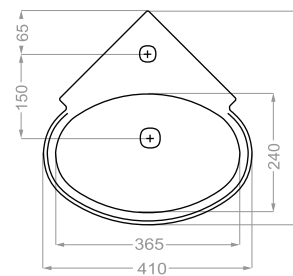

TINA | تینا

Depth :95