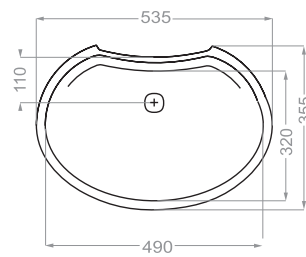

VICTORIA 87 Depth : 130

Technical Information (mm)

CACTUS | کاکتوس

Depth :120

PARNIAN | پرنیان

Depth :120

POLIANTHUS | پولیانтус

Depth :140 UNDER MOUNT | زیرسنگی