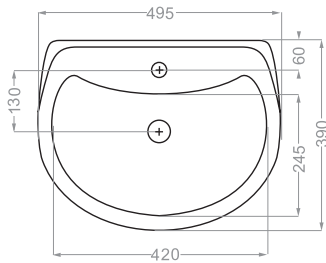

WASHBASIN

Technical Information (mm)

Depth :115

Technical Information (mm)

Depth :120

Technical Information (mm)

AISAN | آيسان

depth:130

AQUA | آکوا

depth:135

AQUA SEMI PEDESTAL | آکوا نیم پایه

depth:135

Technical Information (mm)

ARIAN | آرين

depth:120

Technical Information (mm)

ATLAS | اطلس

depth:135

BARBER | سرشوی آر ایشگاه

depth:165

Technical Information (mm)

CAMELLIA | کاملیا

depth:130

DIBA | دیبا