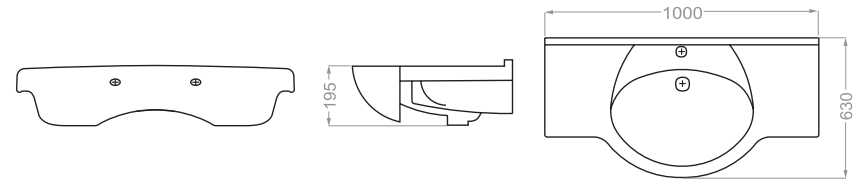

SHOWER TRAY

ARALIA	154	آراليا
LOTUS	154	لوتوس

COUNTERTOP

Technical Information (mm)

Depth :115

Technical Information (mm)

DORNA 70 Depth : 115

DORNA 100