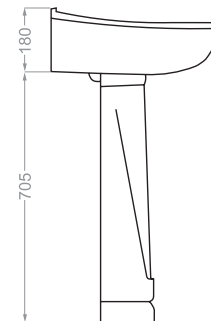

AQUA | آکوا

depth:135

AQUA SEMI PEDESTAL | آکوا نیم پایه

depth:135

Technical Information (mm)

ARIAN | آرين

depth:120

Technical Information (mm)

ATLAS | اطلس

depth:135

BARBER | سرشوی آر ایشگاه

depth:165

Technical Information (mm)

CAMELLIA | کاملیا

depth:130

DIBA | دیبا

depth:165

Technical Information (mm)

GLAYOL | گلایل

GOLGOOSH | گلگوش

depth:140

GOLRANG | گلرنگ

depth:135

Technical Information (mm)

HELIA | هلیا

Technical Information (mm)

HELIANTHUS | هلیانتوس

LOTUS | لوتوس

depth:150

NANCY | نانسی

Technical Information (mm)

NILOOFAR 50 | نیلوفر ۵۰