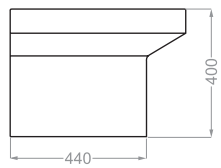

S trap:225

Technical Information (mm)

GOLARA | گل آرا

S trap:255 P trap:180 outlet diameter:100

GOLCHIN | گلچین

Q trap:160 P trap:250 outlet diameter:95

Technical Information (mm)

HELIANTHUS 60 | هلیانتوس ۶۰

S trap:260 outlet diameter:90

HELIANTHUS 70 | هلیانتوس ۷۰

S trap:230 outlet diameter:90

Technical Information (mm)

HELIA | هليا
WALL FACE

LOTUS | لوتوس
S trap:250

NANCY | نانسی
S trap:215

Technical Information (mm)