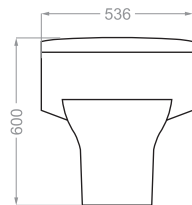

Technical Information (mm)

Technical Information (mm)

Technical Information (mm)

Outlet diameter:75 S trap:200

Technical Information (mm)

Outlet diameter:95 S trap:230

Technical Information (mm)

پارمیس ۳ اینچ | PARMIS 3 inches 
ONE PIECE TOILET

Technical Information (mm)

Outlet diameter:100 S trap:210

پلاتوس | PLAUTUS 
ONE PIECE TOILET

Technical Information (mm)

Outlet diameter: 100

S trap: 190

Technical Information (mm)

Outlet diameter:100 S trap:190

Technical Information (mm)

AQUA | اکوا

S trap:230

CACTUS | کاکتوس

DIBA | ديبا

S trap:270 outlet diameter:90

Technical Information (mm)

GLAYOL | گلایل

S trap:225

Technical Information (mm)

GOLARA | گل آرا

S trap:255 P trap:180 outlet diameter:100

GOLCHIN | گلچین

Q trap:160 P trap:250 outlet diameter:95

Technical Information (mm)

HELIANTHUS 60 | هلیانتوس ۶۰