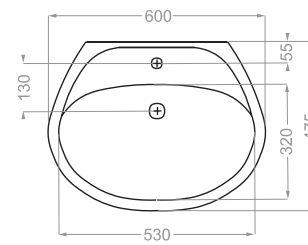

AQUA | آکوا

depth:135

AQUA SEMI PEDESTAL | آکوا نیم پایه

depth:135

Technical Information (mm)

ARIAN | آرين

depth:120

Technical Information (mm)

ATLAS | اطلس

depth:135

BARBER | سرشوی آر ایشگاه

depth:165

Technical Information (mm)

CAMELLIA | کاملیا

depth:130

DIBA | دیبا

depth:165

Technical Information (mm)

GLAYOL | گلایل

GOLGOOSH | گلگوش

depth:140

GOLRANG | گلرنگ

depth:135

Technical Information (mm)

HELIA | هلیا

Technical Information (mm)

HELIANTHUS | هلیانتوس

LOTUS | لوتوس

depth:150

NANCY | نانسی

Technical Information (mm)

NILOOFAR 50 | نیلوفر ۵۰