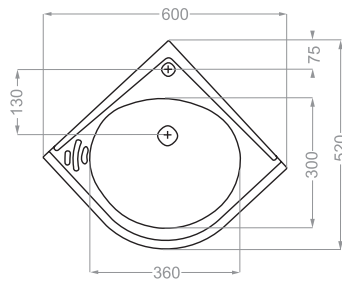

AQUA | آکوا

depth:135

AQUA SEMI PEDESTAL | آکوا نیم پایه

depth:135

Technical Information (mm)

ARIAN | آرين

depth:120

Technical Information (mm)

ATLAS | اطلس

depth:135

BARBER | سرشوی آر ایشگاه

depth:165

Technical Information (mm)

CAMELLIA | کاملیا

depth:130

DIBA | دیبا

depth:165

Technical Information (mm)

GLAYOL | گلایل

GOLGOOSH | گلگوش

depth:140

GOLRANG | گلرنگ

depth:135

Technical Information (mm)

HELIA | هلیا

Technical Information (mm)

HELIANTHUS | هلیانتوس

LOTUS | لوتوس

depth:150

NANCY | نانسی

Technical Information (mm)

NILOOFAR 50 | نیلوفر ۵۰