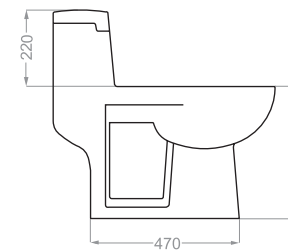

S trap:225

Technical Information (mm)

GOLARA | گل آرا

S trap:255 P trap:180 outlet diameter:100

GOLCHIN | گلچین

Q trap:160 P trap:250 outlet diameter:95

Technical Information (mm)

HELIANTHUS 60 | هلیانتوس ۶۰

S trap:260 outlet diameter:90

HELIANTHUS 70 | هلیانتوس ۷۰

S trap:230 outlet diameter:90

Technical Information (mm)

HELIA | هليا
WALL FACE

LOTUS | لوتوس
S trap:250

NANCY | نانسی
S trap:215

Technical Information (mm)

NILOOFAR | نیلوفر
P trap:205 outlet diameter:95

Technical Information (mm)

PARMIS | پارمیس

S trap:260 outlet diameter:85

QUEEN | کوئین

S trap:250 outlet diameter:95

VICTORIA | ویکتوریا

S trap:260 outlet diameter:85