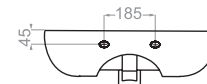

AQUA | آکوا

depth:135

AQUA SEMI PEDESTAL | آکوا نیم پایه

depth:135

Technical Information (mm)

ARIAN | آرين

depth:120

Technical Information (mm)