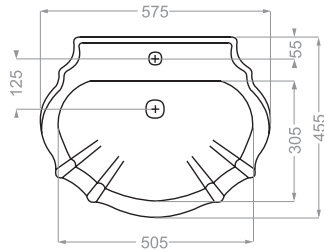

AQUA | آکوا

depth:135

AQUA SEMI PEDESTAL | آکوا نیم پایه

depth:135

Technical Information (mm)

ARIAN | آرين

depth:120

Technical Information (mm)

ATLAS | اطلس

depth:135

BARBER | سرشوی آر ایشگاه

depth:165

Technical Information (mm)

CAMELLIA | کاملیا

depth:130

DIBA | دیبا

HELIA | هلیا

Technical Information (mm)

HELIANTHUS | هلیانتوس

LOTUS | لوتوس

depth:150

NANCY | نانسی

Technical Information (mm)

NILOOFAR 50 | نیلوفر ۵۰