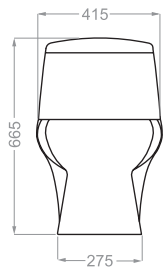

A gold floor lamp with a tall, slender, spiral-shaped base and a white, bowl-shaped shade. The lamp is positioned on the right side of the room, casting a warm glow.

Technical Information (mm)

Outlet diameter:90 S trap:215

S trap:225

Technical Information (mm)

GOLARA | گل آرا

S trap:255 P trap:180 outlet diameter:100

GOLCHIN | گلچین

Q trap:160 P trap:250 outlet diameter:95

Technical Information (mm)

HELIANTHUS 60 | هلیانتوس ۶۰

S trap:260 outlet diameter:90

HELIANTHUS 70 | هلیانتوس ۷۰

S trap:230 outlet diameter:90

Technical Information (mm)

HELIA | هليا
WALL FACE

LOTUS | لوتوس
S trap:250

NANCY | نانسی
S trap:215

Technical Information (mm)

NILOOFAR | نیلوفر
P trap:205 outlet diameter:95

Technical Information (mm)

PARMIS | پارمیس

S trap:260 outlet diameter:85

QUEEN | کوئین

S trap:250 outlet diameter:95

VICTORIA | ویکتوریا

S trap:260 outlet diameter:85