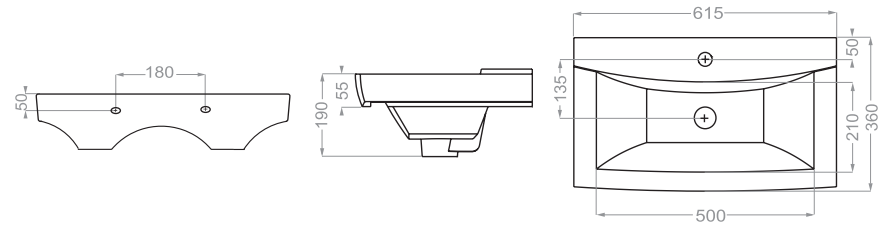

SHOWER TRAY

ARALIA	154	آراليا
LOTUS	154	لوتوس

COUNTERTOP

Technical Information (mm)

Depth :115

Technical Information (mm)

DORNA 70 Depth : 115

DORNA 100

Technical
Information (mm)

Depth :110

Technical Information (mm)

Depth :105

Technical Information (mm)

FLORA 50 Depth : 120

Technical Information (mm)

FLORA 60 Depth : 130