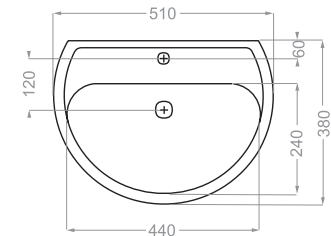

ATLAS | اطلس

depth:135

BARBER | سرشوی آر ایشگاه

depth:165

Technical Information (mm)

CAMELLIA | کاملیا

depth:130

DIBA | دیبا

depth:165

Technical Information (mm)

GLAYOL | گلایل

GOLGOOSH | گلگوش

depth:140

GOLRANG | گلرنگ

depth:135

Technical Information (mm)

HELIA | هلیا

Technical Information (mm)

HELIANTHUS | هلیانتوس

LOTUS | لوتوس

depth:150

NANCY | نانسی

Technical Information (mm)

NILOOFAR 50 | نیلوفر ۵۰

depth:140

Technical Information (mm)

NILOOFAR 65 | نیلوفر ۶۵

depth:165

PARMIS | پارمیس

depth:160

PARMIS 50 | پارمیس ۵۰

depth:125