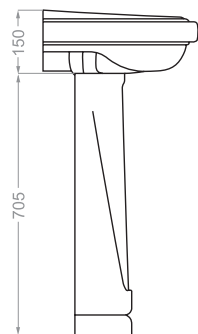

AQUA | آکوا

depth:135

AQUA SEMI PEDESTAL | آکوا نیم پایه

depth:135

Technical Information (mm)

ARIAN | آرين

depth:120

Technical Information (mm)

ATLAS | اطلس

depth:135

BARBER | سرشوی آر ایشگاه

depth:165

Technical Information (mm)

CAMELLIA | کاملیا

depth:130

DIBA | دیبا

depth:165

Technical Information (mm)

GLAYOL | گلایل

GOLGOOSH | گلگوش

depth:140

GOLRANG | گلرنگ

depth:135

Technical Information (mm)

HELIA | هلیا

Technical Information (mm)

HELIANTHUS | هلیانتوس

LOTUS | لوتوس

depth:150

NANCY | نانسی

Technical Information (mm)

NILOOFAR 50 | نیلوفر ۵۰