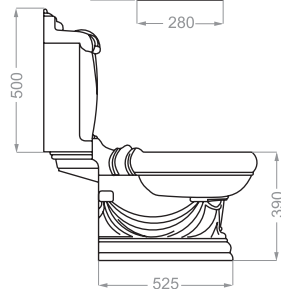

S trap:225

Technical Information (mm)

GOLARA | گل آرا

S trap:255 P trap:180 outlet diameter:100

GOLCHIN | گلچین

Q trap:160 P trap:250 outlet diameter:95

Technical Information (mm)

HELIANTHUS 60 | هلیانتوس ۶۰

S trap:260 outlet diameter:90

HELIANTHUS 70 | هلیانتوس ۷۰

S trap:230 outlet diameter:90

Technical Information (mm)

HELIA | هليا
WALL FACE

LOTUS | لوتوس
S trap:250

NANCY | نانسی
S trap:215

Technical Information (mm)

NILOOFAR | نیلوفر
P trap:205 outlet diameter:95

Technical Information (mm)

PARMIS | پارمیس

S trap:260 outlet diameter:85

QUEEN | کوئین

S trap:250 outlet diameter:95

VICTORIA | ویکتوریا

S trap:260 outlet diameter:85