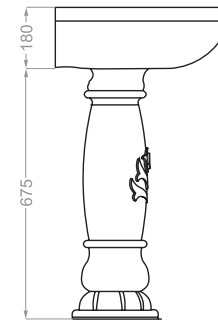

AQUA | آکوا

depth:135

AQUA SEMI PEDESTAL | آکوا نیم پایه

depth:135

Technical Information (mm)

ARIAN | آرين

depth:120

Technical Information (mm)

ATLAS | اطلس

depth:135

BARBER | سرشوی آر ایشگاه

depth:165

Technical Information (mm)

CAMELLIA | کاملیا

depth:130

DIBA | دیبا

depth:165

Technical Information (mm)

GLAYOL | گلایل

GOLGOOSH | گلگوش

depth:140

GOLRANG | گلرنگ

depth:135

Technical Information (mm)

HELIA | هلیا

Technical Information (mm)

HELIANTHUS | هلیانتوس

LOTUS | لوتوس

depth:150

NANCY | نانسی

Technical Information (mm)

NILOOFAR 50 | نیلوفر ۵۰